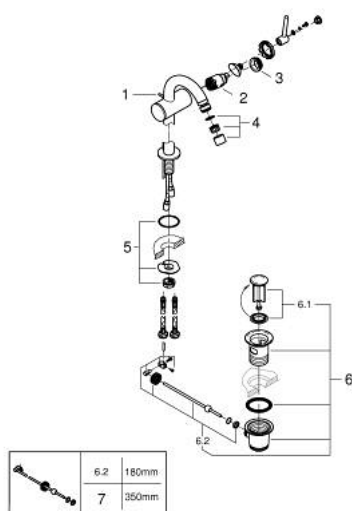

## 24 364 DA0 ATRIO MITIGEUR MONOCOMMANDE 1/2" BIDET

### DESCRIPTION DU PRODUIT

- Couleur: warm sunset
- GROHE SilkMove cartouche en céramique 28 mm
- avec limiteur de température
- finition GROHE LongLife
- système de montage rapide
- bec coudé avec mousseur à rotule
- tirette et garniture de vidage 1 1/4"
- flexibles de raccordement souples

### PIÈCES DE RECHANGE, octobre 2021 – now

- 1: Coulisse filetée (Numéro de commande 65196DA0)
  - 2: Cartouche (Numéro de commande 46963000)
  - 3: Bague de fixation (Numéro de commande 07419000)
  - 4: Mousseur (Numéro de commande 06574DA0)
  - 5: Fixation M30x1,5 (Numéro de commande 48409000)
  - 6: Garniture de vidage 1 1/4" (Numéro de commande 28910DA0)
  - 6.1: Clapet de vidage (Numéro de commande 07182DA0)
  - 6.2: Tige et rotule de vidage (Numéro de commande 07052000)
  - 7: Tige et rotule de vidage (Numéro de commande 07341000)\*
- \* Accessoires en option