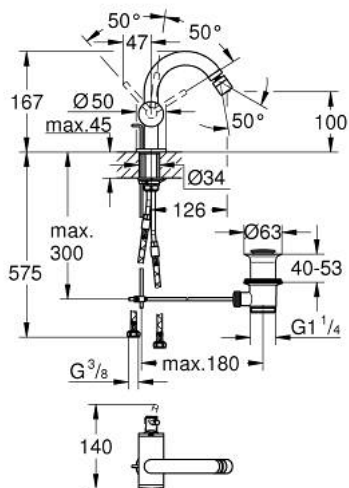

## 24 364 DA0 ATRIO MITIGEUR MONOCOMMANDE 1/2" BIDET

### DESCRIPTION DU PRODUIT

- Couleur: warm sunset
- GROHE SilkMove cartouche en céramique 28 mm
- avec limiteur de température
- finition GROHE LongLife
- système de montage rapide
- bec coudé avec mousseur à rotule
- tirette et garniture de vidage 1 1/4"
- flexibles de raccordement souples

### PIÈCES DE RECHANGE, octobre 2021 – now

- 1: Coulisse filetée (Numéro de commande 65196DA0)
  - 2: Cartouche (Numéro de commande 46963000)
  - 3: Bague de fixation (Numéro de commande 07419000)
  - 4: Mousseur (Numéro de commande 06574DA0)
  - 5: Fixation M30x1,5 (Numéro de commande 48409000)
  - 6: Garniture de vidage 1 1/4" (Numéro de commande 28910DA0)
  - 6.1: Clapet de vidage (Numéro de commande 07182DA0)
  - 6.2: Tige et rotule de vidage (Numéro de commande 07052000)
  - 7: Tige et rotule de vidage (Numéro de commande 07341000)\*
- \* Accessoires en option