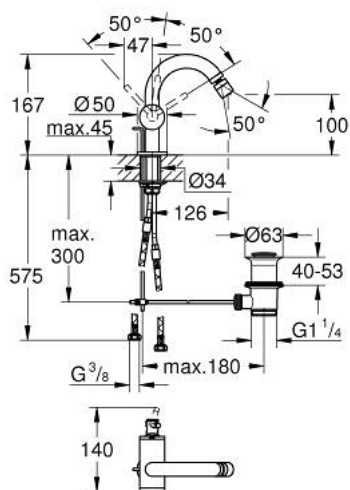

## 24 364 AL0 ATRIO MITIGEUR MONOCOMMANDE 1/2" BIDET

### DESCRIPTION DU PRODUIT

- Couleur: hard graphite brossé
- GROHE SilkMove cartouche en céramique 28 mm
- avec limiteur de température
- finition GROHE LongLife
- système de montage rapide
- bec coudé avec mousseur à rotule
- tirette et garniture de vidage 1 1/4"
- flexibles de raccordement souples

### PIÈCES DE RECHANGE, octobre 2021 – now

- 1: Coulisse filetée (Numéro de commande 65196AL0)
  - 2: Cartouche (Numéro de commande 46963000)
  - 3: Bague de fixation (Numéro de commande 07419000)
  - 4: Mousseur (Numéro de commande 06574AL0)
  - 5: Fixation M30x1,5 (Numéro de commande 48409000)
  - 6: Garniture de vidage 1 1/4" (Numéro de commande 28910AL0)
  - 6.1: Clapet de vidage (Numéro de commande 07182AL0)
  - 6.2: Tige et rotule de vidage (Numéro de commande 07052000)
  - 7: Tige et rotule de vidage (Numéro de commande 07341000)\*
- \* Accessoires en option