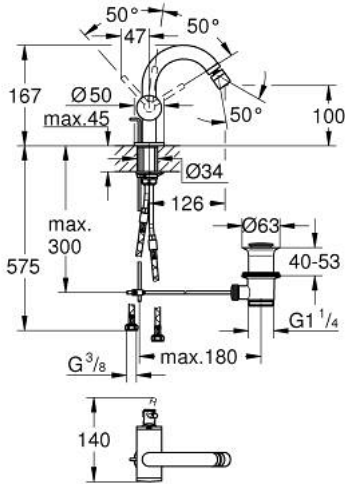

ATRIO 24 364 AL0 خلاط البيديه المزود بمقبض فردي مقاس 1/2 بوصة

وصف المنتج:

- اللون: brushed hard graphite
- قلب سيراميك GROHE SilkMove 28 مم
- مع محدد درجة حرارة
- طلاء GROHE LongLife
- نظام تركيب سريع
- صنوبر C أنبوبي بمرغى مياه بوصلة كروية
- مجموعة تصريف المياه بقياس 1 1/4 بوصة
- خراطيم توصيل مرنة

ATRIO 24 364 AL0 خلاط البيديه المزود بمقبض فردي مقاس 1/2 بوصة

الآن - 2021 ربوتكأ, قِطعُ الغيار:

1: شداد (65196AL0 رقمُ الطلب:-)

2: خرطوشة (46963000 رقمُ الطلب:-)

3: حلقة تركيب (07419000 رقمُ الطلب:-)

4: فلتر مياه (06574AL0 رقمُ الطلب:-)

5: تجميع مثبت ساق (48409000 رقمُ الطلب:-)

6: مجموعة تصريف بقياس 1 1/4 بوصة (28910AL0 رقمُ الطلب:-)

6.1: فيشه (07182AL0 رقمُ الطلب:-)

6.2: عامود غير متمركز (07052000 رقمُ الطلب:-)

7: عامود غير متمركز* (07341000 رقمُ الطلب:-)