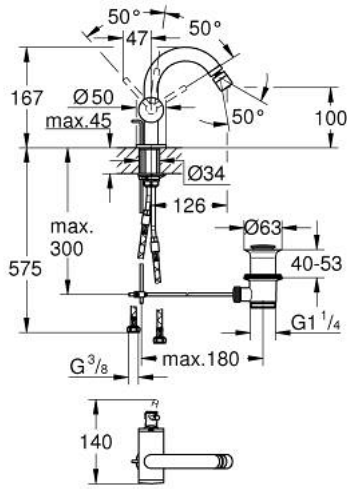

ATRIO 24 364 000 خلاط البيديه المزود بمقبض فردي مقاس 1/2 بوصة

وصف المنتج:

- اللون: كروم
- قلب سيراميك GROHE SilkMove 28 مم
- مع محدد درجة حرارة
- طلاء كروم GROHE LongLife
- صنوبر C أنبوبي بمرغي مياه بوصلة كروية
- مجموعة تصريف المياه بقياس 1 1/4 بوصة
- خراطيم توصيل مرنة

ATRIO 24 364 000 خلاط البيديه المزود بمقبض فردي مقاس 1/2 بوصة

الآن - 2021 ربوتكأ, قِطعُ الغيار:

1: شداد (رقمُ الطلب: 65196000)

2: خرطوشة (رقمُ الطلب: 46963000)

3: حلقة تركيب (رقمُ الطلب: 07419000)

4: فلتر مياه (رقمُ الطلب: 06574000)

5: تجميع مثبت ساق (رقمُ الطلب: 48409000)

6: مجموعة تصريف بقياس 1 1/4 بوصة (رقمُ الطلب: 28910000)

6.1: فيشه (رقمُ الطلب: 07182000)

6.2: عامود غير متمركز (رقمُ الطلب: 07052000)

7: عامود غير متمركز* (رقمُ الطلب: 07341000)