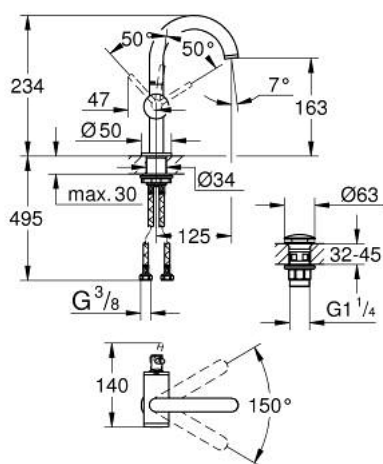

24 363 MS0 ATRIO MITIGEUR MONOCOMMANDE 1/2" LAVABO TAILLE M

DESCRIPTION DU PRODUIT

- Couleur: satin steel
- GROHE SilkMove cartouche en céramique 28 mm
- avec limiteur de température
- finition GROHE LongLife
- GROHE EcoJoy économie d'eau
- débit maximum à 3 bars : 5 l/min
- bec mobile C avec mousseur et
- bec avec butée
- zone de pivotement réglable 0° / 150° / 360°
- bonde de vidage à système "clic-clac"-sortie 1 1/4"
- flexibles de raccordement souples

24 363 MS0 **ATRIO MITIGEUR MONOCOMMANDE 1/2" LAVABO**
TAILLE M

PIÈCES DE RECHANGE, octobre 2022 – now

- 1: Clip de s-reté (Numéro de commande 4826600M)
- 2: Brise-jet laminaire (Numéro de commande 48408000)
- 3: joint torique x 20 (Numéro de commande 0128500M)
- 4: Bague de fixation (Numéro de commande 07419000)
- 5: Cartouche (Numéro de commande 46963000)
- 6: Fixation M30x1,5 (Numéro de commande 48384000)
- 7: Garniture de vidage avec bouchon à presser (Numéro de commande 65807 MS0)