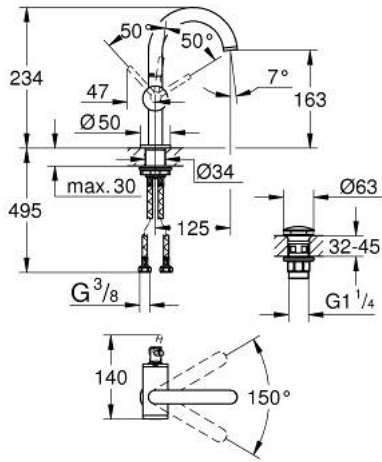

## ATRIO 24 363 MS0 مقاس M

وصف المنتج:

- اللون: satin steel
- قلب سيراميك GROHE SilkMove 28 مم
- مع محدد درجة حرارة
- طلاء GROHE LongLife
- تقنية GROHE EcoJoy لمياه أقل وتدفق ممتاز
- maximum flow rate (at 3 bar): 5 l/min
- صنوبر C أنبوبي دوار مع مرغي مياه
- محدد توقف
- منطقة دوار قابلة للتعديل 0° / 150° / 360°
- مجموعة التصريف بالضغط للفتح بقياس 1 1/4 بوصة
- خراطيم توصيل مرنة

## ATRIO 24 363 MS0 خلاط حوض بمقبض فردي بقياس 1/2 بوصة مقاس M

الآن - 2022 ربوتكأ، قطع الغيار

1: حلقة الأمان (رقم الطلب: 4826600M)

2: وحدة استقامة تدفق (رقم الطلب: 48408000) Laminar

3: وردة عزل (رقم الطلب: 0128500M)

4: حلقة تركيب (رقم الطلب: 07419000)

5: خرطوشة (رقم الطلب: 46963000)

6: تجميع مثبت ساق (رقم الطلب: 48384000)

7: طقم تصريف بقباس للفتح بالضغط (رقم الطلب: 65807MS0)