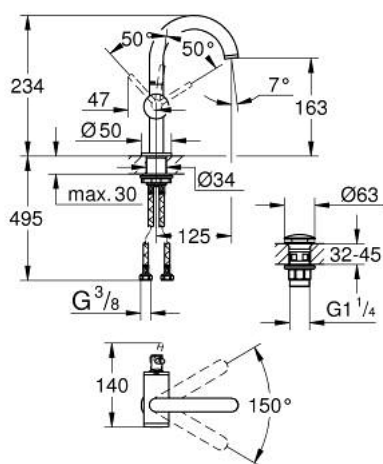

24 363 MG0 ATRIO MITIGEUR MONOCOMMANDE 1/2" LAVABO TAILLE M

DESCRIPTION DU PRODUIT

- Couleur: satin graphite
- GROHE SilkMove cartouche en céramique 28 mm
- avec limiteur de température
- finition GROHE LongLife
- GROHE EcoJoy économie d'eau
- débit maximum à 3 bars : 5 l/min
- bec mobile C avec mousseur et
- bec avec butée
- zone de pivotement réglable 0° / 150° / 360°
- bonde de vidage à système "clic-clac"-sortie 1 1/4"
- flexibles de raccordement souples

24 363 MG0 ATRIO MITIGEUR MONOCOMMANDE 1/2" LAVABO TAILLE M

PIÈCES DE RECHANGE, octobre 2022 – now

- 1: Clip de s-reté (Numéro de commande 4826600M)
- 2: Brise-jet laminaire (Numéro de commande 48408000)
- 3: joint torique x 20 (Numéro de commande 0128500M)
- 4: Bague de fixation (Numéro de commande 07419000)
- 5: Cartouche (Numéro de commande 46963000)
- 6: Fixation M30x1,5 (Numéro de commande 48384000)
- 7: Garniture de vidage avec bouchon à presser (Numéro de commande 65807 MG0)