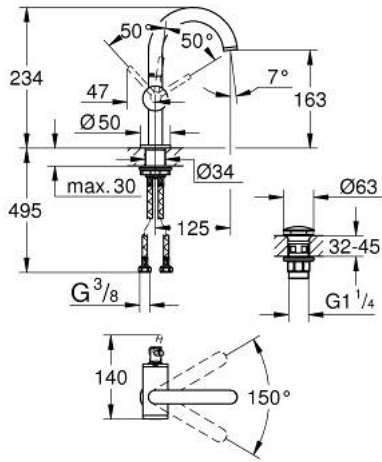

## ATRIO 24 363 MG0 مقاس M

وصف المنتج:

- اللون: satin graphite
- قلب سيراميك GROHE SilkMove 28 مم
- مع محدد درجة حرارة
- طلاء GROHE LongLife
- تقنية GROHE EcoJoy لمياه أقل وتدفق ممتاز
- maximum flow rate (at 3 bar): 5 l/min
- صنوبر C أنبوبي دوار مع مرغي مياه
- محدد توقف
- منطقة دوار قابلة للتعديل 0° / 150° / 360°
- مجموعة التصريف بالضغط للفتح بقياس 1 1/4 بوصة
- خراطيم توصيل مرنة

## ATRIO 24 363 MG0 خلاط حوض بمقبض فردي بقياس 1/2 بوصة مقاس M

الآن - 2022 ربوتكأ، قطع الغيار

1: حلقة الأمان (رقم الطلب: 4826600M)

2: وحدة استقامة تدفق (رقم الطلب: 48408000) Laminar

3: وردة عزل (رقم الطلب: 0128500M)

4: حلقة تركيب (رقم الطلب: 07419000)

5: خرطوشة (رقم الطلب: 46963000)

6: تجميع مثبت ساق (رقم الطلب: 48384000)

7: طقم تصريف بقابس للفتح بالضغط (رقم الطلب: 65807MG0)