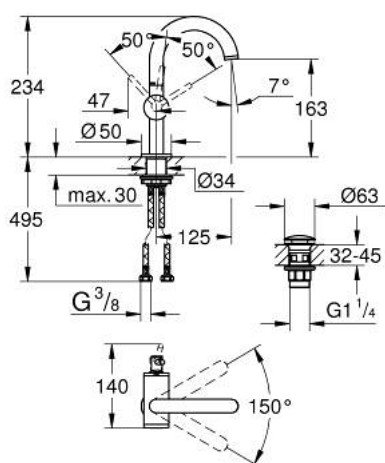

24 363 KF0 ATRIO MITIGEUR MONOCOMMANDE 1/2" LAVABO TAILLE M

DESCRIPTION DU PRODUIT

- Couleur: phantom black
- GROHE SilkMove cartouche en céramique 28 mm
- avec limiteur de température
- GROHE EcoJoy économie d'eau
- débit maximum à 3 bars : 5 l/min
- bec mobile C avec mousseur et
- bec avec butée
- zone de pivotement réglable 0° / 150° / 360°
- bonde de vidage à système "clac-clac"-sortie 1 1/4"
- flexibles de raccordement souples

24 363 KF0 ATRIO MITIGEUR MONOCOMMANDE 1/2" LAVABO TAILLE M

PIÈCES DE RECHANGE, janvier 2024 – now

- 1: Clip de s-reté (Numéro de commande 4826600M)
- 2: Brise-jet laminaire (Numéro de commande 48408000)
- 3: joint torique x 20 (Numéro de commande 0128500M)
- 4: Bague de fixation (Numéro de commande 07419000)
- 5: Cartouche (Numéro de commande 46963000)
- 6: Fixation M30x1,5 (Numéro de commande 48384000)
- 7: Garniture de vidage avec bouchon à presser (Numéro de commande 65807K F0)