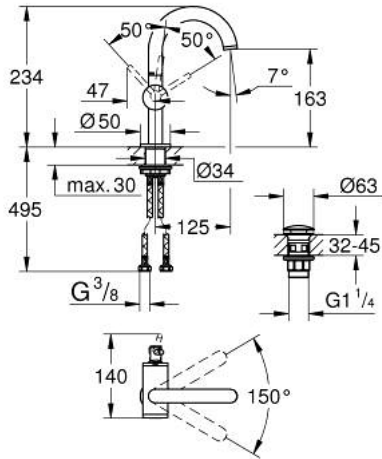

ATRIO 24 363 KF0 مقاس M

وصف المنتج:

- اللون: phantom black
- قلب سيراميك GROHE SilkMove 28 مم
- مع محدد درجة حرارة
- تقنية GROHE EcoJoy لمياه أقل وتدفق ممتاز
- maximum flow rate (at 3 bar): 5 l/min
- صنوبر C أنبوبي دوار مع مرغي مياه
- محدد توقف
- منطقة دوار قابلة للتعديل 150° / 360° / 0°
- مجموعة التصريف بالضغط للفتح بقياس 1 1/4 بوصة
- خراطيم توصيل مرنة

ATRIO 24 363 KF0 خلاط حوض بمقبض فردي بقياس 1/2 بوصة مقاس M

الآن - 2024 ريانى, قطع الغيار

1: حلقة الأمان (رقم الطلب: 4826600M)

2: وحدة استقامة تدفق (رقم الطلب: 48408000) Laminar

3: وردة عزل (رقم الطلب: 0128500M)

4: حلقة تركيب (رقم الطلب: 07419000)

5: خرطوشة (رقم الطلب: 46963000)

6: تجميع مثبت ساق (رقم الطلب: 48384000)

7: طقم تصريف بقباس للفتح بالضغط (رقم الطلب: 65807KF0)