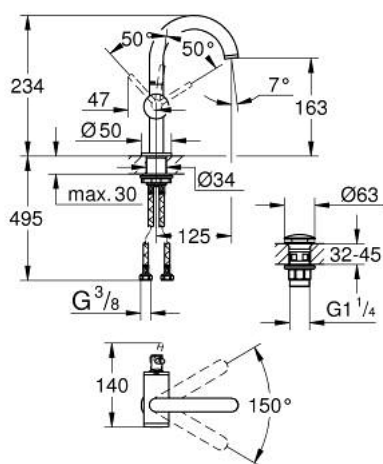

## 24 363 GN0 ATRIO MITIGEUR MONOCOMMANDE 1/2" LAVABO TAILLE M

### DESCRIPTION DU PRODUIT

- Couleur: cool sunrise brossé
- GROHE SilkMove cartouche en céramique 28 mm
- avec limiteur de température
- finition GROHE LongLife
- GROHE EcoJoy économie d'eau
- débit maximum à 3 bars : 5 l/min
- bec mobile C avec mousseur et
- bec avec butée
- zone de pivotement réglable 0° / 150° / 360°
- bonde de vidage à système "clic-clac"-sortie 1 1/4"
- flexibles de raccordement souples

### PIÈCES DE RECHANGE, novembre 2022 – now

- 1: Clip de s-reté (Numéro de commande 4826600M)
- 2: Brise-jet laminaire (Numéro de commande 48408000)
- 3: joint torique x 20 (Numéro de commande 0128500M)
- 4: Bague de fixation (Numéro de commande 07419000)
- 5: Cartouche (Numéro de commande 46963000)
- 6: Fixation M30x1,5 (Numéro de commande 48384000)
- 7: Garniture de vidage avec bouchon à presser (Numéro de commande 65807 GN0)