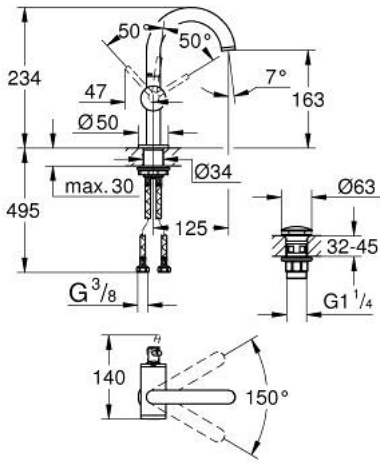

## ATRIO 24 363 GNO مقاس M

وصف المنتج:

- اللون: brushed cool sunrise
- قلب سيراميك GROHE SilkMove 28 مم
- مع محدد درجة حرارة
- طلاء GROHE LongLife
- تقنية GROHE EcoJoy لمياه أقل وتدفق ممتاز
- maximum flow rate (at 3 bar): 5 l/min
- صنوبر C أنبوبي دوار مع مرغي مياه
- محدد توقف
- منطقة دوار قابلة للتعديل 0° / 150° / 360°
- مجموعة التصريف بالضغط للفتح بقياس 1 1/4 بوصة
- خراطيم توصيل مرنة

## ATRIO 24 363 GN0 خلاط حوض بمقبض فردي بقياس 1/2 بوصة مقاس M

الآن - 2022 ريم فون, قطع الغيار

1: حلقة الأمان (رقم الطلب: 4826600M)

2: وحدة استقامة تدفق Laminar (رقم الطلب: 48408000)

3: وردة عزل (رقم الطلب: 0128500M)

4: حلقة تركيب (رقم الطلب: 07419000)

5: خرطوشة (رقم الطلب: 46963000)

6: تجميع مثبت ساق (رقم الطلب: 48384000)

7: طقم تصريف بقباس للفتح بالضغط (GN0 65807 رقم الطلب:)