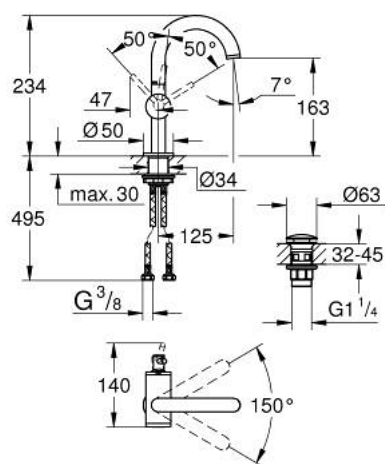

## 24 363 GL0 ATRIO MITIGEUR MONOCOMMANDE 1/2" LAVABO TAILLE M

### DESCRIPTION DU PRODUIT

- Couleur: cool sunrise
- GROHE SilkMove cartouche en céramique 28 mm
- avec limiteur de température
- finition GROHE LongLife
- GROHE EcoJoy économie d'eau
- débit maximum à 3 bars : 5 l/min
- bec mobile C avec mousseur et
- bec avec butée
- zone de pivotement réglable 0° / 150° / 360°
- bonde de vidage à système "clic-clac"-sortie 1 1/4"
- flexibles de raccordement souples

### PIÈCES DE RECHANGE, octobre 2021 – now

- 1: Clip de s-reté (Numéro de commande 4826600M)
- 2: Brise-jet laminaire (Numéro de commande 48408000)
- 3: joint torique x 20 (Numéro de commande 0128500M)
- 4: Bague de fixation (Numéro de commande 07419000)
- 5: Cartouche (Numéro de commande 46963000)
- 6: Fixation M30x1,5 (Numéro de commande 48384000)
- 7: Garniture de vidage avec bouchon à presser (Numéro de commande 65807  
GL0)