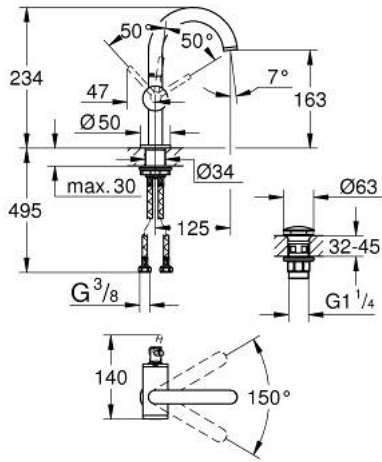

ATRIO 24 363 GL0 مقاس M

وصف المنتج:

- اللون: cool sunrise
- قلب سيراميك GROHE SilkMove 28 مم
- مع محدد درجة حرارة
- طلاء GROHE LongLife
- تقنية GROHE EcoJoy لمياه أقل وتدفق ممتاز
- maximum flow rate (at 3 bar): 5 l/min
- صنوبر C أنبوبي دوار مع مرغي مياه
- محدد توقف
- منطقة دوار قابلة للتعديل 0° / 150° / 360°
- مجموعة التصريف بالضغط للفتح بقياس 1 1/4 بوصة
- خراطيم توصيل مرنة

ATRIO 24 363 GL0 خلط حوض بمقبض فردي بقياس 1/2 بوصة مقاس M

الآن - 2021 ربوتكأ، قِطعُ الغيارُ

1: حلقة الأمان (رقم الطلب: 4826600M)

2: وحدة استقامة تدفق (رقم الطلب: 48408000) Laminar

3: وردة عزل (رقم الطلب: 0128500M)

4: حلقة تركيب (رقم الطلب: 07419000)

5: خرطوشة (رقم الطلب: 46963000)

6: تجميع مثبت ساق (رقم الطلب: 48384000)

7: طقم تصريف بقباس للفتح بالضغط (رقم الطلب: 65807GL0)