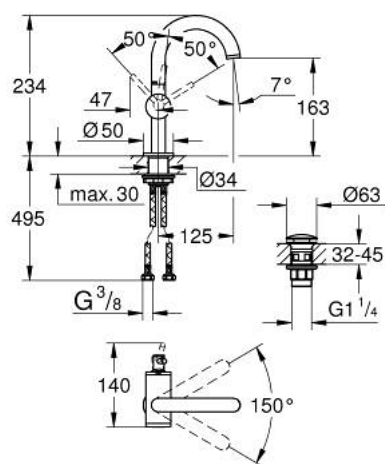

## 24 363 DL0 ATRIO MITIGEUR MONOCOMMANDE 1/2" LAVABO TAILLE M

### DESCRIPTION DU PRODUIT

- Couleur: warm sunset brossé
- GROHE SilkMove cartouche en céramique 28 mm
- avec limiteur de température
- finition GROHE LongLife
- GROHE EcoJoy économie d'eau
- débit maximum à 3 bars : 5 l/min
- bec mobile C avec mousseur et
- bec avec butée
- zone de pivotement réglable 0° / 150° / 360°
- bonde de vidage à système "clic-clac"-sortie 1 1/4"
- flexibles de raccordement souples

### PIÈCES DE RECHANGE, novembre 2022 – now

- 1: Clip de s-reté (Numéro de commande 4826600M)
- 2: Brise-jet laminaire (Numéro de commande 48408000)
- 3: joint torique x 20 (Numéro de commande 0128500M)
- 4: Bague de fixation (Numéro de commande 07419000)
- 5: Cartouche (Numéro de commande 46963000)
- 6: Fixation M30x1,5 (Numéro de commande 48384000)
- 7: Garniture de vidage avec bouchon à presser (Numéro de commande 65807D L0)