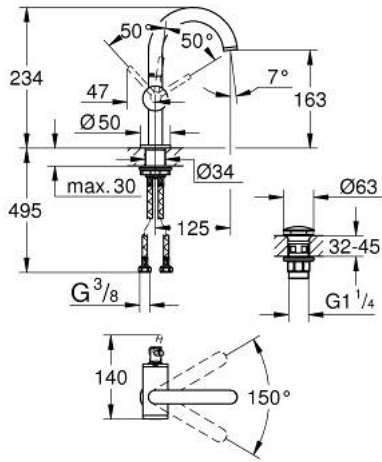

ATRIO 24 363 DL0 مقاس M

وصف المنتج:

- اللون: brushed warm sunset
- قلب سيراميك GROHE SilkMove 28 مم
- مع محدد درجة حرارة
- طلاء GROHE LongLife
- تقنية GROHE EcoJoy لمياه أقل وتدفق ممتاز
- maximum flow rate (at 3 bar): 5 l/min
- صنوبر C أنبوبي دوار مع مرغي مياه
- محدد توقف
- منطقة دوار قابلة للتعديل 0° / 150° / 360°
- مجموعة التصريف بالضغط للفتح بقياس 1 1/4 بوصة
- خراطيم توصيل مرنة

ATRIO 24 363 DL0 خلاط حوض بمقبض فردي بقياس 1/2 بوصة مقاس M

الآن - 2022 ريم فون, قطع الغيار

1: حلقة الأمان (رقم الطلب: 4826600M)

2: وحدة استقامة تدفق Laminar (رقم الطلب: 48408000)

3: وردة عزل (رقم الطلب: 0128500M)

4: حلقة تركيب (رقم الطلب: 07419000)

5: خرطوشة (رقم الطلب: 46963000)

6: تجميع مثبت ساق (رقم الطلب: 48384000)

7: طقم تصريف بقباس للفتح بالضغط (DL0 65807 رقم الطلب:)