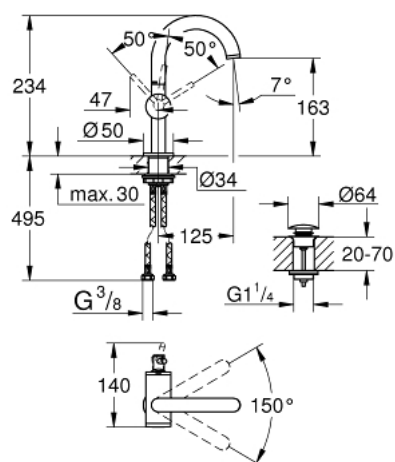

24 363 DC0 ATRIO MITIGEUR MONOCOMMANDE 1/2" LAVABO TAILLE M

DESCRIPTION DU PRODUIT

- Couleur: supersteel
- GROHE SilkMove cartouche en céramique 28 mm
- avec limiteur de température
- finition GROHE LongLife
- 5,7 l/min mousseur laminaire
- débit maximum à 3 bars : 5 l/min
- bec mobile C avec mousseur et
- bec avec butée
- zone de pivotement réglable 0° / 150° / 360°
- bonde de vidage à système "clic-clac"-sortie 1 1/4"
- flexibles de raccordement souples

24 363 DC0 ATRIO MITIGEUR MONOCOMMANDE 1/2" LAVABO TAILLE M

PIÈCES DE RECHANGE, octobre 2021 – now

- 1: Clip de s-reté (Numéro de commande 4826600M)
- 2: Brise-jet laminaire (Numéro de commande 48408000)
- 3: joint torique x 20 (Numéro de commande 0128500M)
- 4: Bague de fixation (Numéro de commande 07419000)
- 5: Cartouche (Numéro de commande 46963000)
- 6: Fixation M30x1,5 (Numéro de commande 48384000)
- 7: Garniture de vidage avec bouchon à presser (Numéro de commande 65807D C0)