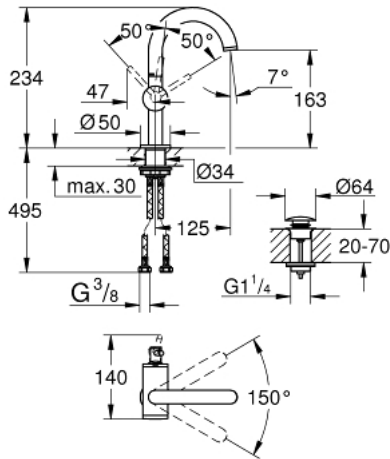

ATRIO 24 363 DC0 مقاس M

وصف المنتج:

- اللون: supersteel
- قلب سيراميك GROHE SilkMove 28 مم
- مع محدد درجة حرارة
- طلاء GROHE LongLife
- مرغي المياه الرفائقي 5.7 لتر/دقيقة في مجموعة GROHE EcoJoy
- maximum flow rate (at 3 bar): 5 l/min
- صنوبر C أنبوبي دوار مع مرغي مياه
- محدد توقف
- منطقة دوار قابلة للتعديل 0° / 150° / 360°
- مجموعة التصريف بالضغط للفتح بقياس 1 1/4 بوصة
- خراطيم توصيل مرنة

ATRIO 24 363 DC0 خلاط حوض بمقبض فردي بقياس 1/2 بوصة مقاس M

الآن - 2021 رباتكأ، قِطعُ الغيارُ

1: حلقة الأمان (رقم الطلب: 4826600M)

2: وحدة استقامة تدفق Laminar (رقم الطلب: 48408000)

3: وردة عزل (رقم الطلب: 0128500M)

4: حلقة تركيب (رقم الطلب: 07419000)

5: خرطوشة (رقم الطلب: 46963000)

6: تجميع مثبت ساق (رقم الطلب: 48384000)

7: طقم تصريف بقباس للفتح بالضغط (رقم الطلب: 65807DC0)