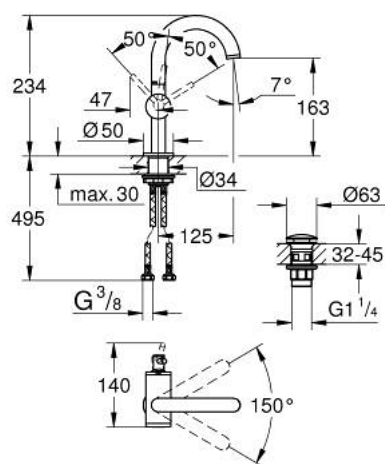

24 363 DA0 ATRIO MITIGEUR MONOCOMMANDE 1/2" LAVABO TAILLE M

DESCRIPTION DU PRODUIT

- Couleur: warm sunset
- GROHE SilkMove cartouche en céramique 28 mm
- avec limiteur de température
- finition GROHE LongLife
- GROHE EcoJoy économie d'eau
- débit maximum à 3 bars : 5 l/min
- bec mobile C avec mousseur et
- bec avec butée
- zone de pivotement réglable 0° / 150° / 360°
- bonde de vidage à système "clic-clac"-sortie 1 1/4"
- flexibles de raccordement souples

24 363 DA0 ATRIO MITIGEUR MONOCOMMANDE 1/2" LAVABO TAILLE M

PIÈCES DE RECHANGE, octobre 2021 – now

- 1: Clip de s-reté (Numéro de commande 4826600M)
- 2: Brise-jet laminaire (Numéro de commande 48408000)
- 3: joint torique x 20 (Numéro de commande 0128500M)
- 4: Bague de fixation (Numéro de commande 07419000)
- 5: Cartouche (Numéro de commande 46963000)
- 6: Fixation M30x1,5 (Numéro de commande 48384000)
- 7: Garniture de vidage avec bouchon à presser (Numéro de commande 65807D A0)