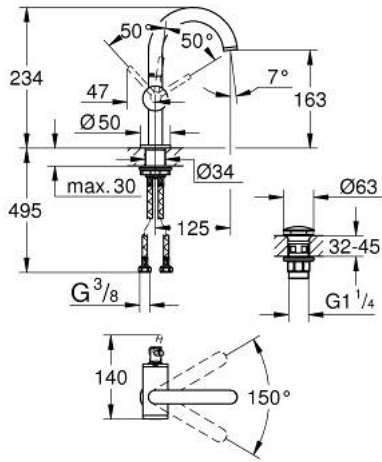

## ATRIO 24 363 DA0 مقاس M

وصف المنتج:

- اللون: warm sunset
- قلب سيراميك GROHE SilkMove 28 مم
- مع محدد درجة حرارة
- طلاء GROHE LongLife
- تقنية GROHE EcoJoy لمياه أقل وتدفق ممتاز
- maximum flow rate (at 3 bar): 5 l/min
- صنوبر C أنبوبي دوار مع مرغي مياه
- محدد توقف
- منطقة دوار قابلة للتعديل 0° / 150° / 360°
- مجموعة التصريف بالضغط للفتح بقياس 1 1/4 بوصة
- خراطيم توصيل مرنة

## ATRIO 24 363 DA0 خلاط حوض بمقبض فردي بقياس 1/2 بوصة مقاس M

الآن - 2021 ربوت كلاً، قطع الغيار

1: حلقة الأمان (رقم الطلب: 4826600M)

2: وحدة استقامة تدفق (رقم الطلب: 48408000) Laminar

3: وردة عزل (رقم الطلب: 0128500M)

4: حلقة تركيب (رقم الطلب: 07419000)

5: خرطوشة (رقم الطلب: 46963000)

6: تجميع مثبت ساق (رقم الطلب: 48384000)

7: طقم تصريف بقباس للفتح بالضغط (رقم الطلب: 65807DA0)