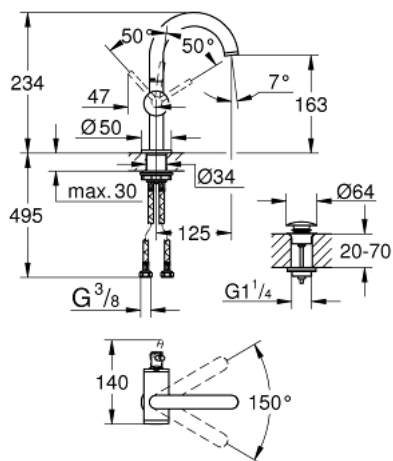

24 363 AL0 ATRIO MITIGEUR MONOCOMMANDE 1/2" LAVABO TAILLE M

DESCRIPTION DU PRODUIT

- Couleur: hard graphite brossé
- GROHE SilkMove cartouche en céramique 28 mm
- avec limiteur de température
- finition GROHE LongLife
- GROHE EcoJoy économie d'eau
- débit maximum à 3 bars : 5 l/min
- bec mobile C avec mousseur et
- bec avec butée
- zone de pivotement réglable 0° / 150° / 360°
- bonde de vidage à système "clic-clac"-sortie 1 1/4"
- flexibles de raccordement souples

24 363 AL0 ATRIO MITIGEUR MONOCOMMANDE 1/2" LAVABO TAILLE M

PIÈCES DE RECHANGE, octobre 2021 – now

- 1: Clip de s-reté (Numéro de commande 4826600M)
- 2: Brise-jet laminaire (Numéro de commande 48408000)
- 3: joint torique x 20 (Numéro de commande 0128500M)
- 4: Bague de fixation (Numéro de commande 07419000)
- 5: Cartouche (Numéro de commande 46963000)
- 6: Fixation M30x1,5 (Numéro de commande 48384000)
- 7: Garniture de vidage avec bouchon à presser (Numéro de commande 65807A L0)