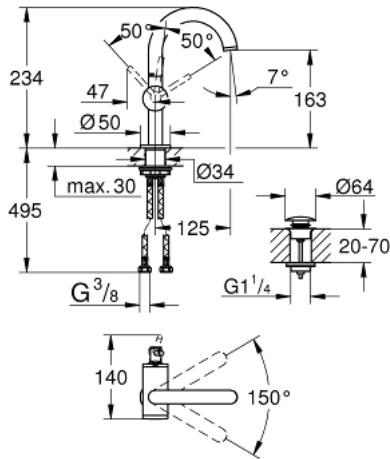

ATRIO 24 363 AL0 مقاس M

وصف المنتج:

• اللون: brushed hard graphite

• قلب سيراميك GROHE SilkMove 28 مم

• مع محدد درجة حرارة

• طلاء GROHE LongLife

• تقنية GROHE EcoJoy لمياه أقل وتدفق ممتاز

• maximum flow rate (at 3 bar): 5 l/min

• صنوبر C أنبوبي دوار مع مرغي مياه

• محدد توقف

• منطقة دوار قابلة للتعديل 360° / 150° / 0°

• مجموعة التصريف بالضغط للفتح بقياس 1 1/4 بوصة

• خراطيم توصيل مرنة

ATRIO 24 363 AL0 خلاط حوض بمقبض فردي بقياس 1/2 بوصة مقاس M

الآن - 2021 رباتكأ، قِطعُ الغيارُ

1: حلقة الأمان (رقمُ الطلب: 4826600M)

2: وحدة استقامة تدفق (رقمُ الطلب: 48408000) Laminar

3: وردة عزل (رقمُ الطلب: 0128500M)

4: حلقة تركيب (رقمُ الطلب: 07419000)

5: خرطوشة (رقمُ الطلب: 46963000)