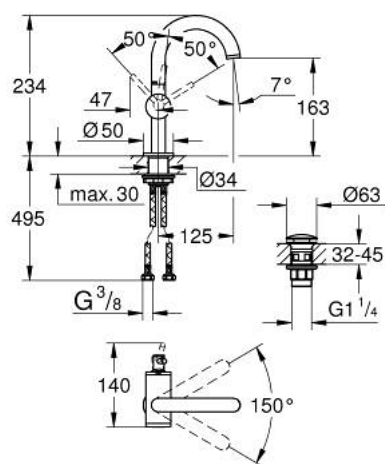

24 363 000 ATRIO MITIGEUR MONOCOMMANDE 1/2" LAVABO TAILLE M

DESCRIPTION DU PRODUIT

- Couleur: chromé
- GROHE SilkMove cartouche en céramique 28 mm
- avec limiteur de température
- GROHE LongLife finition durable
- GROHE EcoJoy économie d'eau
- débit maximum à 3 bars : 5 l/min
- bec mobile C avec mousseur et
- bec avec butée
- zone de pivotement réglable 0° / 150° / 360°
- bonde de vidage à système "clic-clac"-sortie 1 1/4"
- flexibles de raccordement souples

24 363 000 ATRIO MITIGEUR MONOCOMMANDE 1/2" LAVABO TAILLE M

PIÈCES DE RECHANGE, octobre 2021 – now

- 1: Clip de s-reté (Numéro de commande 4826600M)
- 2: Brise-jet laminaire (Numéro de commande 48408000)
- 3: joint torique x 20 (Numéro de commande 0128500M)
- 4: Bague de fixation (Numéro de commande 07419000)
- 5: Cartouche (Numéro de commande 46963000)
- 6: Fixation M30x1,5 (Numéro de commande 48384000)
- 7: Garniture de vidage avec bouchon à presser (Numéro de commande 65807000)