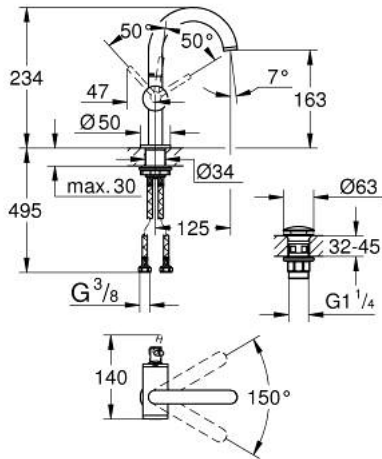

ATRIO 24 363 000 خلاط حوض بمقبض فردي بقياس 1/2 بوصة مقاس M

وصف المنتج:

- اللون: كروم
- قلب سيراميك GROHE SilkMove 28 مم
- مع محدد درجة حرارة
- طلاء كروم GROHE LongLife
- تقنية GROHE EcoJoy لمياه أقل وتدفق ممتاز
- maximum flow rate (at 3 bar): 5 l/min
- صنوبر C أنبوبي دوار مع مرغي مياه
- محدد توقف
- منطقة دوار قابلة للتعديل °150 / °360 / °0
- مجموعة التصريف بالضغط للفتح بقياس 1 1/4 بوصة
- خراطيم توصيل مرنة

ATRIO 24 363 000 خلاط حوض بمقبض فردي بقياس 1/2 بوصة مقاس M

الآن - 2021 ربوتكأ، قِطعُ الغيارُ

1: حلقة الأمان (رقم الطلب: 4826600M)

2: وحدة استقامة تدفق Laminar (رقم الطلب: 48408000)

3: وردة عزل (رقم الطلب: 0128500M)

4: حلقة تركيب (رقم الطلب: 07419000)

5: خرطوشة (رقم الطلب: 46963000)

6: تجميع مثبت ساق (رقم الطلب: 48384000)

7: طقم تصريف بقباس للفتح بالضغط (رقم الطلب: 65807000)