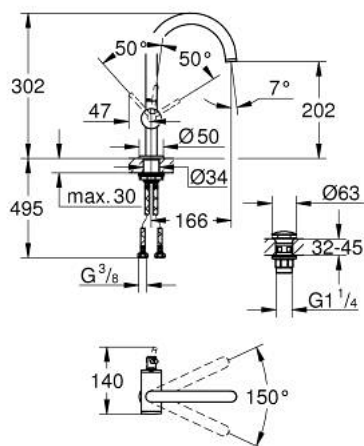

24 362 MS0 ATRIO MITIGEUR MONOCOMMANDE POUR LAVABO 1/2" TAILLE L

DESCRIPTION DU PRODUIT

- Couleur: satin steel
- GROHE SilkMove cartouche en céramique 28 mm
- avec limiteur de température
- finition GROHE LongLife
- GROHE EcoJoy économie d'eau
- débit maximum à 3 bars : 5 l/min
- bec mobile C avec mousseur et
- bec avec butée
- zone de pivotement réglable 0° / 150° / 360°
- bonde de vidage à système "clac-clac"-sortie 1 1/4"
- flexibles de raccordement souples

24 362 MS0 ATRIO MITIGEUR MONOCOMMANDE POUR LAVABO 1/2" TAILLE L

PIÈCES DE RECHANGE, octobre 2022 – now

- 1: Clip de s-reté (Numéro de commande 4826600M)
- 2: Brise-jet laminaire (Numéro de commande 48408000)
- 3: joint torique x 20 (Numéro de commande 0128500M)
- 4: Bague de fixation (Numéro de commande 07419000)
- 5: Cartouche (Numéro de commande 46963000)
- 6: Fixation M30x1,5 (Numéro de commande 48384000)
- 7: Garniture de vidage avec bouchon à presser (Numéro de commande 65807 MS0)