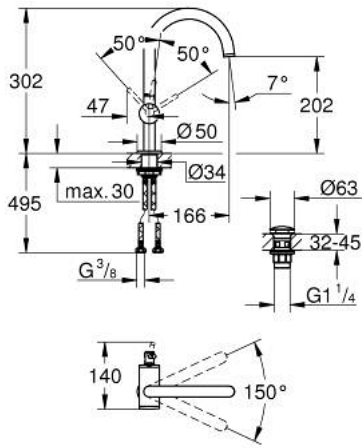

• maximum flow rate (at 3 bar): 5 l/min

• صنوبر C أنبوبي دوار مع مرعي مياه

• محدد توقف

• منطقة دوار قابلة للتعديل 360° / 150° / 0°

• مجموعة التصريف بالضغط للفتح بقياس 1 1/4 بوصة

• خراطيم توصيل مرنة

ATRIO 24 362 MS0 خلاط حوض بمقبض فردي بقياس 1/2 بوصة
 مقاس كبير

الآن - 2022 ريبوتكأ، قِطعُ الغيار:

1: حلقة الأمان (رقم الطلب: 4826600M).

2: وحدة استقامة تدفق Laminar (رقم الطلب: 48408000).

3: وردة عزل (رقم الطلب: 0128500M).

4: حلقة تركيب (رقم الطلب: 07419000).

5: خرطوشة (رقم الطلب: 46963000).