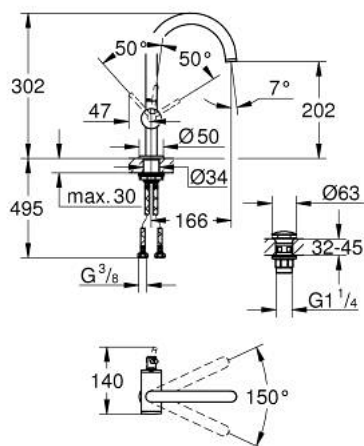

24 362 MG0 ATRIO MITIGEUR MONOCOMMANDE POUR LAVABO 1/2" TAILLE L

DESCRIPTION DU PRODUIT

- Couleur: satin graphite
- GROHE SilkMove cartouche en céramique 28 mm
- avec limiteur de température
- finition GROHE LongLife
- GROHE EcoJoy économie d'eau
- débit maximum à 3 bars : 5 l/min
- bec mobile C avec mousseur et bec avec butée
- zone de pivotement réglable 0° / 150° / 360°
- bonde de vidage à système "clac-clac"-sortie 1 1/4"
- flexibles de raccordement souples

24 362 MG0 ATRIO MITIGEUR MONOCOMMANDE POUR LAVABO 1/2" TAILLE L

PIÈCES DE RECHANGE, octobre 2022 – now

- 1: Clip de s-reté (Numéro de commande 4826600M)
- 2: Brise-jet laminaire (Numéro de commande 48408000)
- 3: joint torique x 20 (Numéro de commande 0128500M)
- 4: Bague de fixation (Numéro de commande 07419000)
- 5: Cartouche (Numéro de commande 46963000)
- 6: Fixation M30x1,5 (Numéro de commande 48384000)
- 7: Garniture de vidage avec bouchon à presser (Numéro de commande 65807 MG0)