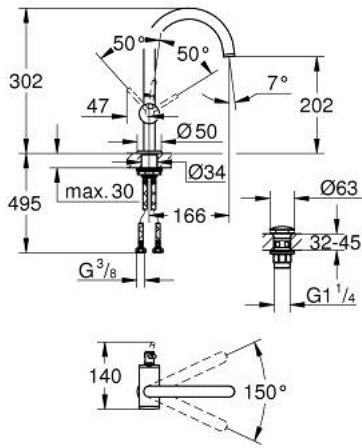

ATRIO 24 362 MG0 خلاط حوض بمقبض فردي بقياس 1/2 بوصة
 مقاس كبير

وصف المنتج:

- اللون: satin graphite
- قلب سيراميك GROHE SilkMove 28 مم
- مع محدد درجة حرارة
- طلاء GROHE LongLife
- تقنية GROHE EcoJoy لمياه أقل وتدفق ممتاز
- maximum flow rate (at 3 bar): 5 l/min
- صنوبر C أنبوبي دوار مع مرغي مياه
- محدد توقف
- منطقة دوار قابلة للتعديل 0° / 150° / 360°
- مجموعة التصريف بالضغط للفتح بقياس 1 1/4 بوصة
- خراطيم توصيل مرنة

ATRIO 24 362 MG0 خلاط حوض بمقبض فردي بقياس 1/2 بوصة
 مقاس كبير

الآن - 2022 ربوتكأ، قِطعُ الغيار:

1: حلقة الأمان (4826600M رقم الطلب).

2: وحدة استقامة تدفق Laminar (48408000 رقم الطلب).

3: وردة عزل (0128500M رقم الطلب).

4: حلقة تركيب (07419000 رقم الطلب).

5: خرطوشة (46963000 رقم الطلب).

6: تجميع مثبت ساق (48384000 رقم الطلب).

7: طقم تصريف بقباس للفتح بالضغط (65807MG0 رقم الطلب).