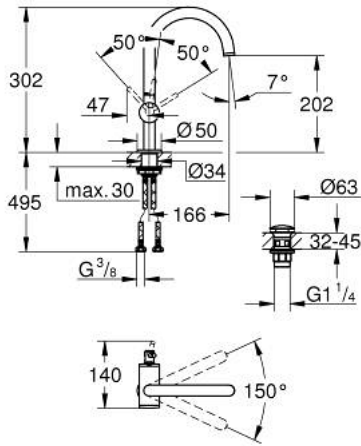

ATRIO 24 362 KF0 خلاط بمقبض فردي بقياس 1/2 بوصة
 مقاس كبير

وصف المنتج:

- اللون: phantom black
- قلب سيراميك GROHE SilkMove 28 مم
- مع محدد درجة حرارة
- تقنية GROHE EcoJoy لمياه أقل وتدفق ممتاز
- maximum flow rate (at 3 bar): 5 l/min
- صنوبر C أنبوبي دوار مع مرغي مياه
- محدد توقف
- منطقة دوار قابلة للتعديل 360° / 150° / 0°
- مجموعة التصريف بالضغط للفتح بقياس 1 1/4 بوصة
- خراطيم توصيل مرنة

ATRIO 24 362 KF0 خلاط حوض بمقبض فردي بقياس 1/2 بوصة
 مقاس كبير

الآن - 2024 ريانى، قطع الغيار

1: حلقة الأمان (رقم الطلب: 4826600M)

2: وحدة استقامة تدفق Laminar (رقم الطلب: 48408000)

3: وردة عزل (رقم الطلب: 0128500M)

4: حلقة تركيب (رقم الطلب: 07419000)

5: خرطوشة (رقم الطلب: 46963000)

6: تجميع مثبت ساق (رقم الطلب: 48384000)

7: طقم تصريف بقباس للفتح بالضغط (ATRIO 24 362 KF0 رقم الطلب: 65807KF0)