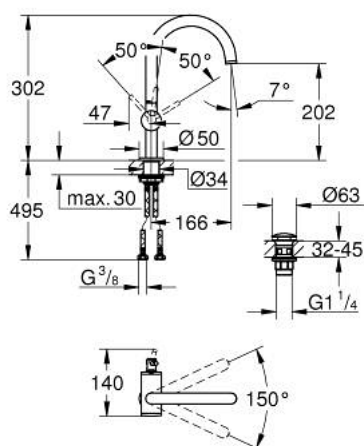

## 24 362 GN0 ATRIO MITIGEUR MONOCOMMANDE POUR LAVABO 1/2" TAILLE L

### DESCRIPTION DU PRODUIT

- Couleur: cool sunrise brossé
- GROHE SilkMove cartouche en céramique 28 mm
- avec limiteur de température
- finition GROHE LongLife
- GROHE EcoJoy économie d'eau
- débit maximum à 3 bars : 5 l/min
- bec mobile C avec mousseur et bec avec butée
- zone de pivotement réglable 0° / 150° / 360°
- bonde de vidage à système "clac-clac"-sortie 1 1/4"
- flexibles de raccordement souples

### PIÈCES DE RECHANGE, novembre 2022 – now

- 1: Clip de s-reté (Numéro de commande 4826600M)
- 2: Brise-jet laminaire (Numéro de commande 48408000)
- 3: joint torique x 20 (Numéro de commande 0128500M)
- 4: Bague de fixation (Numéro de commande 07419000)
- 5: Cartouche (Numéro de commande 46963000)
- 6: Fixation M30x1,5 (Numéro de commande 48384000)
- 7: Garniture de vidage avec bouchon à presser (Numéro de commande 65807 GN0)