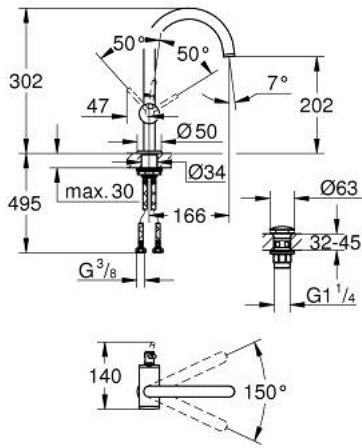

ATRIO 24 362 GN0 خلاط حوض بمقبض فردي بقياس 1/2 بوصة
 مقاس كبير

وصف المنتج:

- اللون: brushed cool sunrise
- قلب سيراميك GROHE SilkMove 28 مم
- مع محدد درجة حرارة
- طلاء GROHE LongLife
- تقنية GROHE EcoJoy لمياه أقل وتدفق ممتاز
- maximum flow rate (at 3 bar): 5 l/min
- صنوبر C أنبوبي دوار مع مرعي مياه
- محدد توقف
- منطقة دوار قابلة للتعديل 0° / 150° / 360°
- مجموعة التصريف بالضغط للفتح بقياس 1 1/4 بوصة
- خرطوم توصيل مرنة

ATRIO 24 362 GN0 خلاط حوض بمقبض فردي بقياس 1/2 بوصة
 مقاس كبير

الآن - 2022 ريمفون، قطع الغيار

1: حلقة الأمان (رقم الطلب: 4826600M)

2: وحدة استقامة تدفق Laminar (رقم الطلب: 48408000)

3: وردة عزل (رقم الطلب: 0128500M)

4: حلقة تركيب (رقم الطلب: 07419000)

5: خرطوشة (رقم الطلب: 46963000)

6: تجميع مثبت ساق (رقم الطلب: 48384000)

7: طقم تصريف بقباس للفتح بالضغط (ATRIO 24 362 GN0 رقم الطلب: 65807)