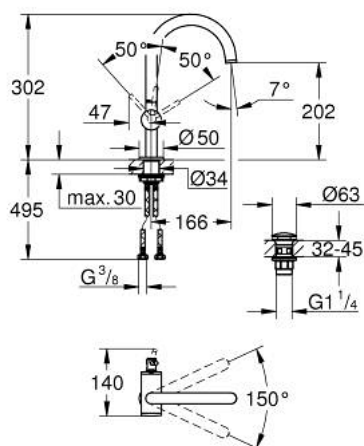

## 24 362 GL0 ATRIO MITIGEUR MONOCOMMANDE POUR LAVABO 1/2" TAILLE L

### DESCRIPTION DU PRODUIT

- Couleur: cool sunrise
- GROHE SilkMove cartouche en céramique 28 mm
- avec limiteur de température
- finition GROHE LongLife
- GROHE EcoJoy économie d'eau
- débit maximum à 3 bars : 5 l/min
- bec mobile C avec mousseur et
- bec avec butée
- zone de pivotement réglable 0° / 150° / 360°
- bonde de vidage à système "clac-clac"-sortie 1 1/4"
- flexibles de raccordement souples

### PIÈCES DE RECHANGE, octobre 2021 – now

- 1: Clip de s-reté (Numéro de commande 4826600M)
- 2: Brise-jet laminaire (Numéro de commande 48408000)
- 3: joint torique x 20 (Numéro de commande 0128500M)
- 4: Bague de fixation (Numéro de commande 07419000)
- 5: Cartouche (Numéro de commande 46963000)
- 6: Fixation M30x1,5 (Numéro de commande 48384000)
- 7: Garniture de vidage avec bouchon à presser (Numéro de commande 65807 GL0)