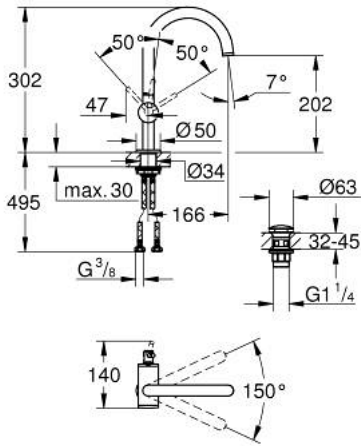

ATRIO 24 362 GL0 حوض بمقبض فردي بقياس 1/2 بوصة
 مقاس كبير

وصف المنتج

- اللون: cool sunrise
- قلب سيراميك GROHE SilkMove 28 مم
- مع محدد درجة حرارة
- طلاء GROHE LongLife
- تقنية GROHE EcoJoy لمياه أقل وتدفق ممتاز
- maximum flow rate (at 3 bar): 5 l/min
- صنوبر C أنبوبي دوار مع مرغي مياه
- محدد توقف
- منطقة دوار قابلة للتعديل 0° / 150° / 360°
- مجموعة التصريف بالضغط للفتح بقياس 1 1/4 بوصة
- خراطيم توصيل مرنة

ATRIO 24 362 GL0 خلاط حوض بمقبض فردي بقياس 1/2 بوصة
 مقاس كبير

الآن - 2021 رباتكأ، قِطعُ الغيار:

1: حلقة الأمان (4826600M رقم الطلب).

2: وحدة استقامة تدفق Laminar (48408000 رقم الطلب).

3: وردة عزل (0128500M رقم الطلب).

4: حلقة تركيب (07419000 رقم الطلب).

5: خرطوشة (46963000 رقم الطلب).

6: تجميع مثبت ساق (48384000 رقم الطلب).

7: طقم تصريف بقباس للفتح بالضغط (65807GL0 رقم الطلب).