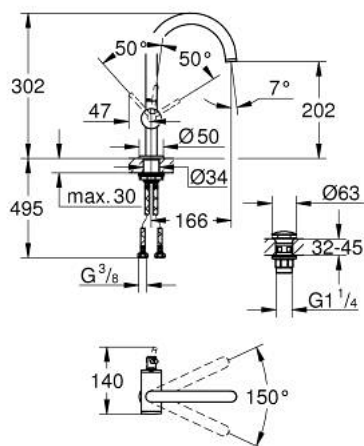

24 362 DL0 ATRIO MITIGEUR MONOCOMMANDE POUR LAVABO 1/2" TAILLE L

DESCRIPTION DU PRODUIT

- Couleur: warm sunset brossé
- GROHE SilkMove cartouche en céramique 28 mm
- avec limiteur de température
- finition GROHE LongLife
- GROHE EcoJoy économie d'eau
- débit maximum à 3 bars : 5 l/min
- bec mobile C avec mousseur et
- bec avec butée
- zone de pivotement réglable 0° / 150° / 360°
- bonde de vidage à système "clac-clac"-sortie 1 1/4"
- flexibles de raccordement souples

24 362 DL0 ATRIO MITIGEUR MONOCOMMANDE POUR LAVABO 1/2" TAILLE L

PIÈCES DE RECHANGE, novembre 2022 – now

- 1: Clip de s-reté (Numéro de commande 4826600M)
- 2: Brise-jet laminaire (Numéro de commande 48408000)
- 3: joint torique x 20 (Numéro de commande 0128500M)
- 4: Bague de fixation (Numéro de commande 07419000)
- 5: Cartouche (Numéro de commande 46963000)
- 6: Fixation M30x1,5 (Numéro de commande 48384000)
- 7: Garniture de vidage avec bouchon à presser (Numéro de commande 65807D L0)