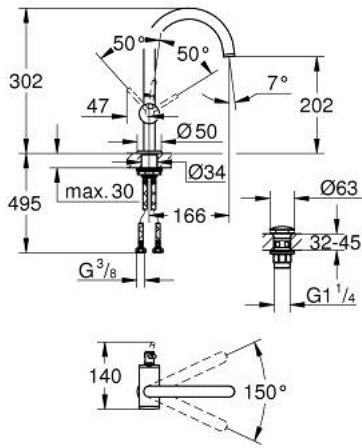

ATRIO 24 362 DL0 حوض بمقبض فردي بقياس 1/2 بوصة
 مقاس كبير

وصف المنتج:

- اللون: brushed warm sunset
- قلب سيراميك GROHE SilkMove 28 مم
- مع محدد درجة حرارة
- طلاء GROHE LongLife
- تقنية GROHE EcoJoy لمياه أقل وتدفق ممتاز
- maximum flow rate (at 3 bar): 5 l/min
- صنوبر C أنبوبي دوار مع مرعي مياه
- محدد توقف
- منطقة دوار قابلة للتعديل 0° / 150° / 360°
- مجموعة التصريف بالضغط للفتح بقياس 1 1/4 بوصة
- خرطوم توصيل مرنة

ATRIO 24 362 DL0 خلاط حوض بمقبض فردي بقياس 1/2 بوصة
 مقاس كبير

الآن - 2022 ريمفون، قطع الغيار

1: حلقة الأمان (رقم الطلب: 4826600M)

2: وحدة استقامة تدفق Laminar (رقم الطلب: 48408000)

3: وردة عزل (رقم الطلب: 0128500M)

4: حلقة تركيب (رقم الطلب: 07419000)

5: خرطوشة (رقم الطلب: 46963000)

6: تجميع مثبت ساق (رقم الطلب: 48384000)

7: طقم تصريف بقباس للفتح بالضغط (ATRIO 24 362 DL0) (رقم الطلب: 65807DL0)