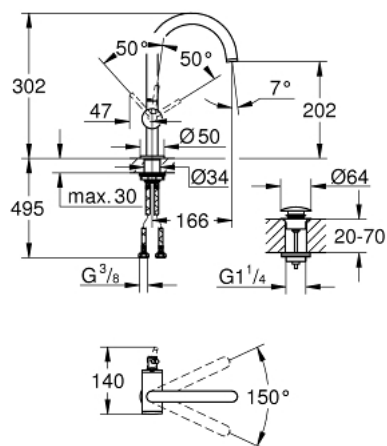

24 362 DC0 ATRIO MITIGEUR MONOCOMMANDE POUR LAVABO 1/2" TAILLE L

DESCRIPTION DU PRODUIT

- Couleur: supersteel
- GROHE SilkMove cartouche en céramique 28 mm
- avec limiteur de température
- finition GROHE LongLife
- GROHE EcoJoy économie d'eau
- débit maximum à 3 bars : 5 l/min
- bec mobile C avec mousseur et bec avec butée
- zone de pivotement réglable 0° / 150° / 360°
- bonde de vidage à système "clac-clac"-sortie 1 1/4"
- flexibles de raccordement souples

24 362 DC0 ATRIO MITIGEUR MONOCOMMANDE POUR LAVABO 1/2" TAILLE L

PIÈCES DE RECHANGE, octobre 2021 – now

- 1: Clip de s-reté (Numéro de commande 4826600M)
- 2: Brise-jet laminaire (Numéro de commande 48408000)
- 3: joint torique x 20 (Numéro de commande 0128500M)
- 4: Bague de fixation (Numéro de commande 07419000)
- 5: Cartouche (Numéro de commande 46963000)
- 6: Fixation M30x1,5 (Numéro de commande 48384000)
- 7: Garniture de vidage avec bouchon à presser (Numéro de commande 65807D C0)