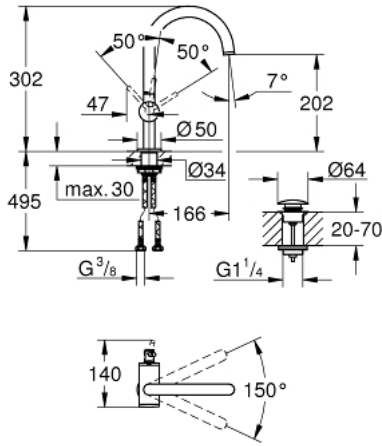

ATRIO 24 362 DC0 خلاط حوض بمقبض فردي بقياس 1/2 بوصة
 مقاس كبير

وصف المنتج:

- اللون: supersteel
- قلب سيراميك GROHE SilkMove 28 مم
- مع محدد درجة حرارة
- طلاء GROHE LongLife
- تقنية GROHE EcoJoy لمياه أقل وتدفق ممتاز
- maximum flow rate (at 3 bar): 5 l/min
- صنوبر C أنبوبي دوار مع مرغي مياه
- محدد توقف
- منطقة دوار قابلة للتعديل 360° / 150° / 0°
- مجموعة التصريف بالضغط للفتح بقياس 1 1/4 بوصة
- خراطيم توصيل مرنة

ATRIO 24 362 DC0 خلاط حوض بمقبض فردي بقياس 1/2 بوصة
 مقاس كبير

الآن - 2021 ربوتكأ، قِطعُ الغيار:

1: حلقة الأمان (رقم الطلب: 4826600M).

2: وحدة استقامة تدفق Laminar (رقم الطلب: 48408000).

3: وردة عزل (رقم الطلب: 0128500M).

4: حلقة تركيب (رقم الطلب: 07419000).

5: خرطوشة (رقم الطلب: 46963000).

6: تجميع مثبت ساق (رقم الطلب: 48384000).

7: طقم تصريف بقباس للفتح بالضغط (رقم الطلب: 65807DC0).