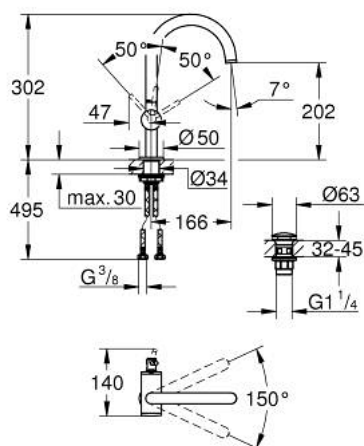

24 362 DA0 ATRIO MITIGEUR MONOCOMMANDE POUR LAVABO 1/2" TAILLE L

DESCRIPTION DU PRODUIT

- Couleur: warm sunset
- GROHE SilkMove cartouche en céramique 28 mm
- avec limiteur de température
- finition GROHE LongLife
- GROHE EcoJoy économie d'eau
- débit maximum à 3 bars : 5 l/min
- bec mobile C avec mousseur et bec avec butée
- zone de pivotement réglable 0° / 150° / 360°
- bonde de vidage à système "clac-clac"-sortie 1 1/4"
- flexibles de raccordement souples

24 362 DA0 ATRIO MITIGEUR MONOCOMMANDE POUR LAVABO 1/2" TAILLE L

PIÈCES DE RECHANGE, octobre 2021 – now

- 1: Clip de s-reté (Numéro de commande 4826600M)
- 2: Brise-jet laminaire (Numéro de commande 48408000)
- 3: joint torique x 20 (Numéro de commande 0128500M)
- 4: Bague de fixation (Numéro de commande 07419000)
- 5: Cartouche (Numéro de commande 46963000)
- 6: Fixation M30x1,5 (Numéro de commande 48384000)
- 7: Garniture de vidage avec bouchon à presser (Numéro de commande 65807D A0)