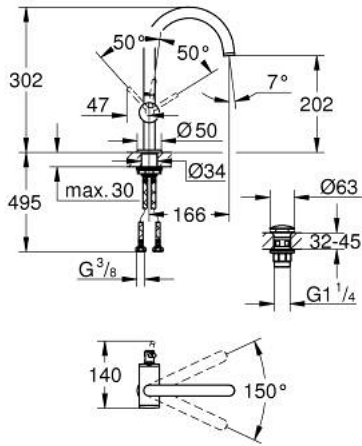

## ATRIO 24 362 DA0 خلاط حوض بمقبض فردي بقياس 1/2 بوصة <BR /> مقاس كبير

وصف المنتج

- اللون: warm sunset
- قلب سيراميك GROHE SilkMove 28 مم
- مع محدد درجة حرارة
- طلاء GROHE LongLife
- تقنية GROHE EcoJoy لمياه أقل وتدفق ممتاز
- maximum flow rate (at 3 bar): 5 l/min
- صنوبر C أنبوبي دوار مع مرعي مياه
- محدد توقف
- منطقة دوار قابلة للتعديل 0° / 150° / 360°
- مجموعة التصريف بالضغط للفتح بقياس 1 1/4 بوصة
- خراطيم توصيل مرنة

ATRIO 24 362 DA0 خلاط حوض بمقبض فردي بقياس 1/2 بوصة <BR /> مقاس كبير

الآن - 2021 ربوتكأ، قِطعُ الغيار:

1: حلقة الأمان (4826600M رقم الطلب).

2: وحدة استقامة تدفق Laminar (48408000 رقم الطلب).

3: وردة عزل (0128500M رقم الطلب).

4: حلقة تركيب (07419000 رقم الطلب).

5: خرطوشة (46963000 رقم الطلب).

6: تجميع مثبت ساق (48384000 رقم الطلب).

7: طقم تصريف بقباس للفتح بالضغط (65807DA0 رقم الطلب).