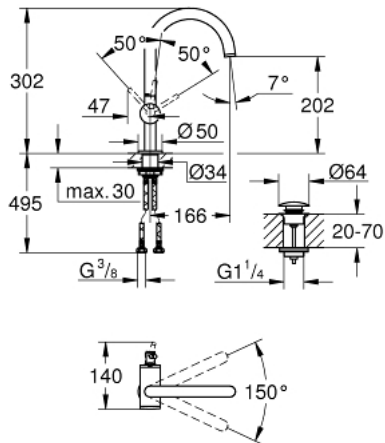

24 362 AL0 ATRIO MITIGEUR MONOCOMMANDE POUR LAVABO 1/2" TAILLE L

DESCRIPTION DU PRODUIT

- Couleur: hard graphite brossé
- GROHE SilkMove cartouche en céramique 28 mm
- avec limiteur de température
- finition GROHE LongLife
- GROHE EcoJoy économie d'eau
- débit maximum à 3 bars : 5 l/min
- bec mobile C avec mousseur et
- bec avec butée
- zone de pivotement réglable 0° / 150° / 360°
- bonde de vidage à système "clac-clac"-sortie 1 1/4"
- flexibles de raccordement souples

24 362 AL0 ATRIO MITIGEUR MONOCOMMANDE POUR LAVABO 1/2" TAILLE L

PIÈCES DE RECHANGE, octobre 2021 – now

- 1: Clip de s-reté (Numéro de commande 4826600M)
- 2: Brise-jet laminaire (Numéro de commande 48408000)
- 3: joint torique x 20 (Numéro de commande 0128500M)
- 4: Bague de fixation (Numéro de commande 07419000)
- 5: Cartouche (Numéro de commande 46963000)
- 6: Fixation M30x1,5 (Numéro de commande 48384000)
- 7: Garniture de vidage avec bouchon à presser (Numéro de commande 65807A L0)