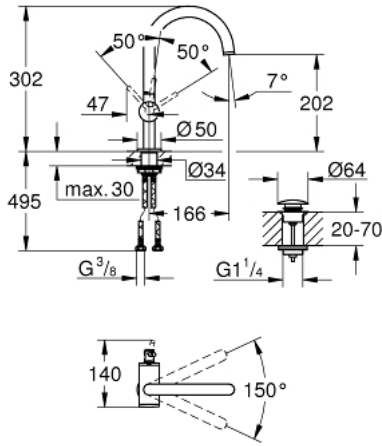

## ATRIO 24 362 AL0 حوض بمقبض فردي بقياس 1/2 بوصة <BR /> مقاس كبير

وصف المنتج:

- اللون: brushed hard graphite
- قلب سيراميك GROHE SilkMove 28 مم
- مع محدد درجة حرارة
- طلاء GROHE LongLife
- تقنية GROHE EcoJoy لمياه أقل وتدفق ممتاز
- maximum flow rate (at 3 bar): 5 l/min
- صنوبر C أنبوبي دوار مع مرعي مياه
- محدد توقف
- منطقة دوار قابلة للتعديل 0° / 150° / 360°
- مجموعة التصريف بالضغط للفتح بقياس 1 1/4 بوصة
- خراطيم توصيل مرنة

ATRIO 24 362 AL0 خلاط حوض بمقبض فردي بقياس 1/2 بوصة <BR /> مقاس كبير

الآن - 2021 رباتكأ، قِطعُ الغيار:

1: حلقة الأمان (4826600M رقم الطلب).

2: وحدة استقامة تدفق Laminar (48408000 رقم الطلب).

3: وردة عزل (0128500M رقم الطلب).

4: حلقة تركيب (07419000 رقم الطلب).

5: خرطوشة (46963000 رقم الطلب).

6: تجميع مثبت ساق (48384000 رقم الطلب).

7: طقم تصريف بقباس للفتح بالضغط (65807AL0 رقم الطلب).