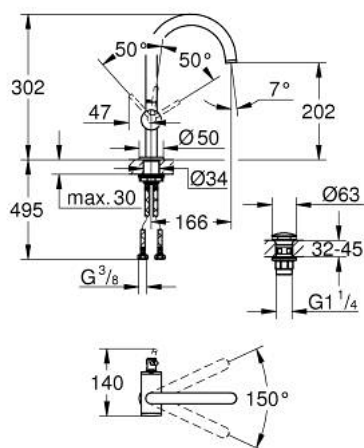

## 24 362 000 ATRIO MITIGEUR MONOCOMMANDE POUR LAVABO 1/2" TAILLE L

### DESCRIPTION DU PRODUIT

- Couleur: chromé
- GROHE SilkMove cartouche en céramique 28 mm
- avec limiteur de température
- GROHE LongLife finition durable
- GROHE EcoJoy économie d'eau
- débit maximum à 3 bars : 5 l/min
- bec mobile C avec mousseur et bec avec butée
- zone de pivotement réglable 0° / 150° / 360°
- bonde de vidage à système "clac-clac"-sortie 1 1/4"
- flexibles de raccordement souples

### PIÈCES DE RECHANGE, octobre 2021 – now

- 1: Clip de s-reté (Numéro de commande 4826600M)
- 2: Brise-jet laminaire (Numéro de commande 48408000)
- 3: joint torique x 20 (Numéro de commande 0128500M)
- 4: Bague de fixation (Numéro de commande 07419000)
- 5: Cartouche (Numéro de commande 46963000)
- 6: Fixation M30x1,5 (Numéro de commande 48384000)
- 7: Garniture de vidage avec bouchon à presser (Numéro de commande 65807000)