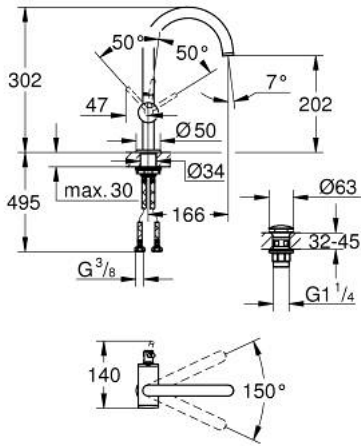

• maximum flow rate (at 3 bar): 5 l/min

• صنوبر C أنبوبي دوار مع مرغي مياه

• محدد توقف

• منطقة دوار قابلة للتعديل 360° / 150° / 0°

• مجموعة التصريف بالضغط للفتح بقياس 1 1/4 بوصة

• خراطيم توصيل مرنة

ATRIO 24 362 000 خلاط حوض بمقبض فردي بقياس 1/2 بوصة <BR /> مقاس كبير

الآن - 2021 رباتكأ، قِطعُ الغيارُ

1: حلقة الأمان (4826600M رقمُ الطلبِ-).

2: وحدة استقامة تدفق Laminar (48408000 رقمُ الطلبِ-).

3: وردة عزل (0128500M رقمُ الطلبِ-).

4: حلقة تركيب (07419000 رقمُ الطلبِ-).

5: خرطوشة (46963000 رقمُ الطلبِ-).