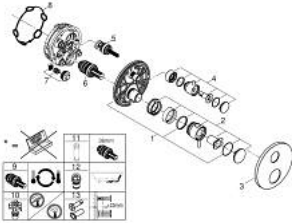

• GROHE AquaDimmer، صمام غلق/ محول مدمج

• مقابض معدنية

• without roughing-in set 35 600/35 604 (please order separately)

• أداء التدفق: المخرج B = 27 لتر/دقيقة، المخرج C = 30 لتر/دقيقة

ATRIO 24 359 MS0 خلاط بانينو ترموستاتي لمنفذين مع صمام قطع/ محول مدمج

2024 ليربأ - 2022 ربوتكأ، قطع الغيار:

- 1: لوح تحميل (49080000 رقم الطلب:-)
 - 2: مقبض تحكم في درجة الحرارة (49089MS0 رقم الطلب:-)
 - 3: غطاء منقوب من المنتصف (49247MS0 رقم الطلب:-)
 - 4: مقبض غلق (49090MS0 رقم الطلب:-) Aquadimmer
 - 5: مقيد ماء (49084000 رقم الطلب:-)
 - 6: قلب مضغوط ترموستاتي 3/4 بوصة (49028000 رقم الطلب:-)
 - 7: صمام مانع للإرجاع (49085000 رقم الطلب:-)
 - 8: عازل (48360000 رقم الطلب:-)
 - 9: قلب GROHE TurboStat 3/4 بوصة* (49003000 رقم الطلب:-)
 - 10: سدادات خدمة* (1405300M رقم الطلب:-)
 - 11: موسع مقبس* (49059000 رقم الطلب:-)
 - 12: مجموعه حماية من الطرد الرجعي* (14055000 رقم الطلب:-) (EN1717)
 - 13: طقم تمديد عام لوحات ترموستات بمقبضين، 25 ملم* (14058000 رقم الطلب:-)
- * إكسسوارات* اختيارية*