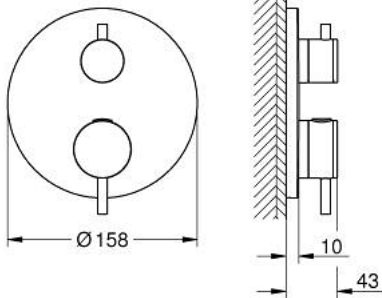

• طلاء GROHE LongLife

• GROHE QuickFix شمسة بعازل عمود مغطى وتركيب مخفي

• شمسة معدنية، تركيب عكسي بزاوية 6 درجات قابلة للتعديل

• رمز الدش والحمام المطبوع

• زر أمان GROHE SafeStop عند 38° م

• محدّد درجة الحرارة GROHE SafeStop Plus الاختياري عند 43° م أو 46° م مدرج

• GROHE AquaDimmer، صمام غلق/ محول مدمج

• مقابض معدنية

• without roughing-in set 35 600/35 604 (please order separately)

• أداء التدفق: المخرج B = 27 لتر/دقيقة، المخرج C = 30 لتر/دقيقة

ATRIO 24 359 MS0 خلاط بانينو ترموستاتي لمنفذين مع صمام قطع/ محول مدمج