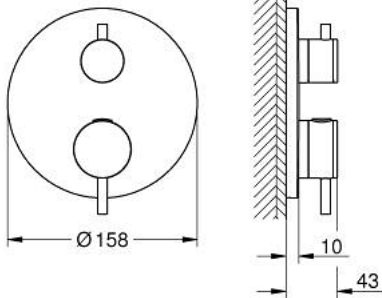

• طلاء GROHE LongLife

• GROHE QuickFix شمسة بعازل عمود مغطى وتركيب مخفي

• شمسة معدنية، تركيب عكسي بزواوية 6 درجات قابلة للتعديل

• رمز الدش والحمام المطبوع

• زر أمان GROHE SafeStop عند 38° م

• محدّد درجة الحرارة GROHE SafeStop Plus الاختياري عند 43° م أو 46° م مدرج

• GROHE AquaDimmer، صمام غلق/ محول مدمج

• مقابض معدنية

• without roughing-in set 35 600/35 604 (please order separately)

• أداء التدفق: المخرج B = 27 لتر/دقيقة، المخرج C = 30 لتر/دقيقة

ATRIO 24 359 MG0 خلاط بانيو ترموستاتي لمنفذين مع صمام قطع/ محول مدمج