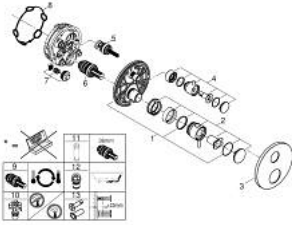

• GROHE AquaDimmer، صمام غلق/ محول مدمج

• مقابض معدنية

• without roughing-in set 35 600/35 604 (please order separately)

• أداء التدفق: المخرج B = 27 لتر/دقيقة، المخرج C = 30 لتر/دقيقة

ATRIO 24 359 MG0 خلاط بانيو ترموستاتي لمنفذين مع صمام قطع/ محول مدمج

2024 ليربأ - 2022 ربوتكأ، قطع الغيار:

- 1: لوح تحميل (49080000 رقم الطلب):
 - 2: مقبض تحكم في درجة الحرارة (49089MG0 رقم الطلب):
 - 3: غطاء منقوب من المنتصف (49247MG0 رقم الطلب):
 - 4: مقبض غلق (49090MG0 رقم الطلب): Aquadimmer
 - 5: مقيد ماء (49084000 رقم الطلب):
 - 6: قلب مضغوط ترموستاتي 3/4 بوصة (49028000 رقم الطلب):
 - 7: صمام مانع للإرجاع (49085000 رقم الطلب):
 - 8: عازل (48360000 رقم الطلب):
 - 9: قلب 3/4 GROHE TurboStat بوصة* (49003000 رقم الطلب):
 - 10: سدادات خدمة* (1405300M رقم الطلب):
 - 11: موسع مقبس* (49059000 رقم الطلب):
 - 12: مجموعه حماية من الطرد الرجعي* (14055000 رقم الطلب): (EN1717)
 - 13: طقم تمديد عام لوحات ترموستات بمقبضين، 25 ملم* (14058000 رقم الطلب):
- * إكسسوارات* اختيارية*