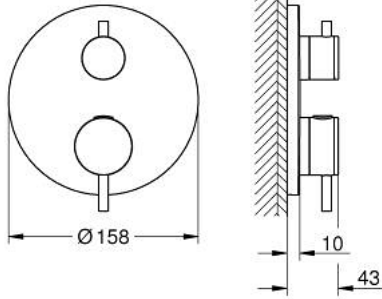

ATRIO 24 359 KF0 خلاط بانيو ترموستاتي لمنفذين مع صمام قطع/ محول مدمج

وصف المنتج:

• اللون: phantom black

• trim set for GROHE Rapido SmartBox (35 600/35 604)

• القلب المصغر GROHE TurboStat بالعنصر الحراري الشمعي

• GROHE QuickFix شمسمة بعازل عمود مغطى وتركيب مخفي

• شمسمة معدنية، تركيب عكسي بزاوية 6 درجات قابلة للتعديل

• رمز الدش والحمام المطبوع

• زر أمان GROHE SafeStop عند 38° م

• محدّد درجة الحرارة GROHE SafeStop Plus الاختياري عند 43° م أو 46° م مدمج

• GROHE AquaDimmer، صمام غلق/ محوّل مدمج

• without roughing-in set 35 600/35 604 (please order separately)

• أداء التدفق: المخرج B = 27 لتر/دقيقة، المخرج C = 30 لتر/دقيقة