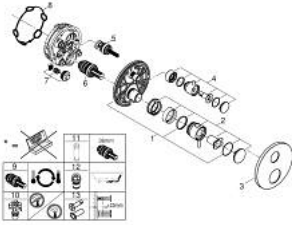

• GROHE QuickFix شمسمة بعازل عمود مغطى وتركيب مخفي

• شمسمة معدنية، تركيب عكسي بزاوية 6 درجات قابلة للتعديل

• رمز الدش والحمام المطبوع

• زر أمان GROHE SafeStop عند 38° م

• محدّد درجة الحرارة GROHE SafeStop Plus الاختياري عند 43° م أو 46° م مدمج

• GROHE AquaDimmer، صمام غلق/ محوّل مدمج

• without roughing-in set 35 600/35 604 (please order separately)

• أداء التدفق: المخرج B = 27 لتر/دقيقة، المخرج C = 30 لتر/دقيقة

ATRIO 24 359 KF0 خلاط بانيو ترموستاتي لمنفذين مع صمام قطع/ محول مدمج

الآن - 2024 ريانى، قطع الغيار

- 1: لوح تحميل (49080000 رقم الطلب.)
 - 2: مقبض تحكم في درجة الحرارة (49089KF0 رقم الطلب.)
 - 3: غطاء منقوب من المنتصف (49247KF0 رقم الطلب.)
 - 4: مقبض غلق (49090KF0 رقم الطلب.) Aquadimmer
 - 5: مقيد ماء (49084000 رقم الطلب.)
 - 6: قلب مضغوط ترموستاتي 3/4 بوصة (49028000 رقم الطلب.)
 - 7: صمام مانع للإرجاع (49085000 رقم الطلب.)
 - 8: عازل (48360000 رقم الطلب.)
 - 9: قلب GROHE TurboStat 3/4 بوصة* (49003000 رقم الطلب.)
 - 10: سدادات خدمة* (1405300M رقم الطلب.)
 - 11: موسع مقبس* (49059000 رقم الطلب.)
 - 12: مجموعه حماية من الطرد الرجعي* (14055000 رقم الطلب.) (EN1717)
 - 13: طقم تمديد عام لوحات ترموستات بمقبضين، 25 ملم* (14058000 رقم الطلب.)
- * إكسسوارات اختيارية*