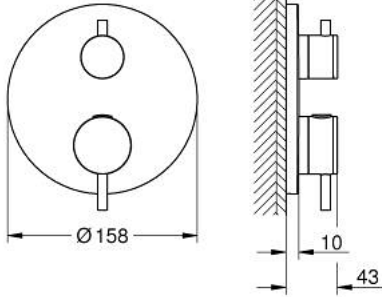

• طلاء GROHE LongLife

• GROHE QuickFix شمسة بعازل عمود مغطى وتركيب مخفي

• شمسة معدنية، تركيب عكسي بزواوية 6 درجات قابلة للتعديل

• رمز الدش والحمام المطبوع

• زر أمان GROHE SafeStop عند 38° م

• محدّد درجة الحرارة GROHE SafeStop Plus الاختياري عند 43° م أو 46° م مدرج

• GROHE AquaDimmer، صمام غلق/ محول مدمج

• مقابض معدنية

• without roughing-in set 35 600/35 604 (please order separately)

• أداء التدفق: المخرج B = 27 لتر/دقيقة، المخرج C = 30 لتر/دقيقة

ATRIO 24 359 GN0 خلاط بانيو ترموستاتي لمنفذين مع صمام قطع/ محول مدمج

2024 ليربأ - 2022 ربمفون، قطع الغيار

- 1: لوح تحميل (49080000 رقم الطلب)
 - 2: مقبض تحكم في درجة الحرارة (49089GN0 رقم الطلب)
 - 3: غطاء منقوب من المنتصف (49247GN0 رقم الطلب)
 - 4: مقبض غلق (49090GN0 رقم الطلب) Aquadimmer
 - 5: مقيد ماء (49084000 رقم الطلب)
 - 6: قلب مضغوط ترموستاتي 3/4 بوصة (49028000 رقم الطلب)
 - 7: صمام مانع للإرجاع (49085000 رقم الطلب)
 - 8: عازل (48360000 رقم الطلب)
 - 9: قلب GROHE TurboStat 3/4 بوصة* (49003000 رقم الطلب)
 - 10: سدادات خدمة* (1405300M رقم الطلب)
 - 11: موسع مقبس* (49059000 رقم الطلب)
 - 12: مجموعه حماية من الطرد الرجعي* (14055000 رقم الطلب) (EN1717)
 - 13: طقم تمديد عام لوحات ترموستات بمقبضين، 25 ملم* (14058000 رقم الطلب)
- * إكسسوارات اختيارية*