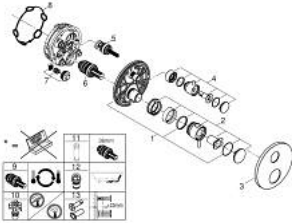

• GROHE AquaDimmer، صمام غلق/ محول مدمج

• مقابض معدنية

• without roughing-in set 35 600/35 604 (please order separately)

• أداء التدفق: المخرج B = 27 لتر/دقيقة، المخرج C = 30 لتر/دقيقة

ATRIO 24 359 GN0 خلاط بانيو ترموستاتي لمنفذين مع صمام قطع/ محول مدمج

2024 ليربأ - 2022 ربمفون، قطع الغيار

- 1: لوح تحميل (49080000 رقم الطلب)
 - 2: مقبض تحكم في درجة الحرارة (49089GN0 رقم الطلب)
 - 3: غطاء منقوب من المنتصف (49247GN0 رقم الطلب)
 - 4: مقبض غلق (49090GN0 رقم الطلب) Aquadimmer
 - 5: مقيد ماء (49084000 رقم الطلب)
 - 6: قلب مضغوط ترموستاتي 3/4 بوصة (49028000 رقم الطلب)
 - 7: صمام مانع للإرجاع (49085000 رقم الطلب)
 - 8: عازل (48360000 رقم الطلب)
 - 9: قلب GROHE TurboStat 3/4 بوصة* (49003000 رقم الطلب)
 - 10: سدادات خدمة* (1405300M رقم الطلب)
 - 11: موسع مقبس* (49059000 رقم الطلب)
 - 12: مجموعه حماية من الطرد الرجعي* (14055000 رقم الطلب) (EN1717)
 - 13: طقم تمديد عام لوحات ترموستات بمقبضين، 25 ملم* (14058000 رقم الطلب)
- * إكسسوارات اختيارية*