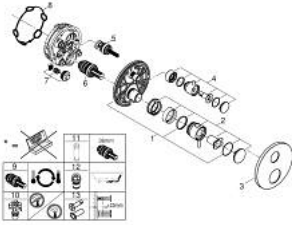

• GROHE AquaDimmer، صمام غلق/ محول مدمج

• مقابض معدنية

• without roughing-in set 35 600/35 604 (please order separately)

• أداء التدفق: المخرج B = 27 لتر/دقيقة، المخرج C = 30 لتر/دقيقة

## ATRIO 24 359 GL0 خلاط بانيو ترموستاتي لمنفذين مع صمام قطع/ محول مدمج

2024 ليربأ - 2021 ربوتكأ، قطع الغيار:

- 1: لوح تحميل (49080000 رقم الطلب):
  - 2: مقبض تحكم في درجة الحرارة (49089GL0 رقم الطلب):
  - 3: غطاء منقوب من المنتصف (49247GL0 رقم الطلب):
  - 4: مقبض غلق (49090GL0 رقم الطلب): Aquadimmer
  - 5: مقيد ماء (49084000 رقم الطلب):
  - 6: قلب مضغوط ترموستاتي 3/4 بوصة (49028000 رقم الطلب):
  - 7: صمام مانع للإرجاع (49085000 رقم الطلب):
  - 8: عازل (48360000 رقم الطلب):
  - 9: قلب GROHE TurboStat 3/4 بوصة\* (49003000 رقم الطلب):
  - 10: سدادات خدمة\* (1405300M رقم الطلب):
  - 11: موسع مقبس\* (49059000 رقم الطلب):
  - 12: مجموعه حماية من الطرد الرجعي\* (14055000 رقم الطلب): (EN1717)
  - 13: طقم تمديد عام لوحات ترموستات بمقبضين، 25 ملم\* (14058000 رقم الطلب):
- \* إكسسوارات\* اختيارية\*