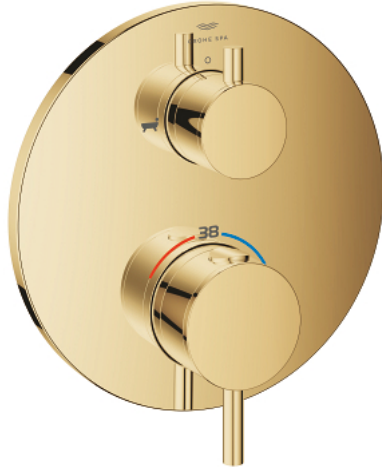

## ATRIO 24 359 GL0 خلاط بانيو ترموستاتي لمنفذين مع صمام قطع/ محول مدمج

وصف المنتج:

• اللون: cool sunrise

• trim set for GROHE Rapido SmartBox (35 600/35 604)

• القلب المصغر GROHE TurboStat بالعنصر الحراري الشمعي

• طلاء GROHE LongLife

• GROHE QuickFix شمسة بعازل عمود مغطى وتركيب مخفي

• شمسة معدنية، تركيب عكسي بزواوية 6 درجات قابلة للتعديل

• رمز الدش والحمام المطبوع

• زر أمان GROHE SafeStop عند 38° م

• محدّد درجة الحرارة GROHE SafeStop Plus الاختياري عند 43° م أو 46° م مدرج

• GROHE AquaDimmer، صمام غلق/ محول مدمج

• مقابض معدنية

• without roughing-in set 35 600/35 604 (please order separately)

• أداء التدفق: المخرج B = 27 لتر/دقيقة، المخرج C = 30 لتر/دقيقة

## ATRIO 24 359 GL0 خلاط بانيو ترموستاتي لمنفذين مع صمام قطع/ محول مدمج

2024 ليربأ - 2021 ربوتكأ، قطع الغيار:

- 1: لوح تحميل (49080000 رقم الطلب):
  - 2: مقبض تحكم في درجة الحرارة (49089GL0 رقم الطلب):
  - 3: غطاء منقوب من المنتصف (49247GL0 رقم الطلب):
  - 4: مقبض غلق (49090GL0 رقم الطلب): Aquadimmer
  - 5: مقيد ماء (49084000 رقم الطلب):
  - 6: قلب مضغوط ترموستاتي 3/4 بوصة (49028000 رقم الطلب):
  - 7: صمام مانع للإرجاع (49085000 رقم الطلب):
  - 8: عازل (48360000 رقم الطلب):
  - 9: قلب GROHE TurboStat 3/4 بوصة\* (49003000 رقم الطلب):
  - 10: سدادات خدمة\* (1405300M رقم الطلب):
  - 11: موسع مقبس\* (49059000 رقم الطلب):
  - 12: مجموعه حماية من الطرد الرجعي\* (14055000 رقم الطلب): (EN1717)
  - 13: طقم تمديد عام لوحات ترموستات بمقبضين، 25 ملم\* (14058000 رقم الطلب):
- \* إكسسوارات\* اختيارية\*