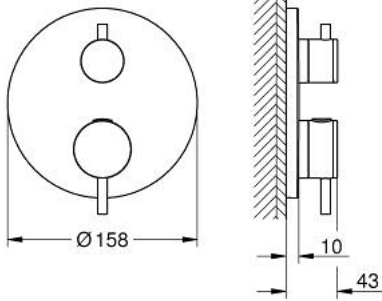

• طلاء GROHE LongLife

• GROHE QuickFix شمسة بعازل عمود مغطى وتركيب مخفي

• شمسة معدنية، تركيب عكسي بزواوية 6 درجات قابلة للتعديل

• رمز الدش والحمام المطبوع

• زر أمان GROHE SafeStop عند 38° م

• محدّد درجة الحرارة GROHE SafeStop Plus الاختياري عند 43° م أو 46° م مدرج

• GROHE AquaDimmer، صمام غلق/ محول مدمج

• مقابض معدنية

• without roughing-in set 35 600/35 604 (please order separately)

• أداء التدفق: المخرج B = 27 لتر/دقيقة، المخرج C = 30 لتر/دقيقة