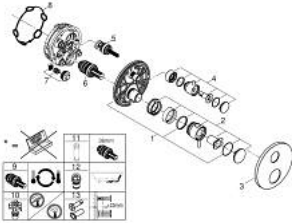

• GROHE AquaDimmer، صمام غلق/ محول مدمج

• مقابض معدنية

• without roughing-in set 35 600/35 604 (please order separately)

• أداء التدفق: المخرج B = 27 لتر/دقيقة، المخرج C = 30 لتر/دقيقة

ATRIO 24 359 DL0 خلاط بانيو ترموستاتي لمنفذين مع صمام قطع/ محول مدمج

2024 ليربأ - 2022 ربمفون، قطع الغيار

- 1: لوح تحميل (49080000 رقم الطلب.)
 - 2: مقبض تحكم في درجة الحرارة (49089DL0 رقم الطلب.)
 - 3: غطاء منقوب من المنتصف (49247DL0 رقم الطلب.)
 - 4: مقبض غلق (49090DL0 رقم الطلب.) Aquadimmer
 - 5: مقيد ماء (49084000 رقم الطلب.)
 - 6: قلب مضغوط ترموستاتي 3/4 بوصة (49028000 رقم الطلب.)
 - 7: صمام مانع للإرجاع (49085000 رقم الطلب.)
 - 8: عازل (48360000 رقم الطلب.)
 - 9: قلب GROHE TurboStat 3/4 بوصة* (49003000 رقم الطلب.)
 - 10: سدادات خدمة* (1405300M رقم الطلب.)
 - 11: موسع مقبس* (49059000 رقم الطلب.)
 - 12: مجموعه حماية من الطرد الرجعي* (14055000 رقم الطلب.) (EN1717)
 - 13: طقم تمديد عام لوحات ترموستات بمقبضين، 25 ملم* (14058000 رقم الطلب.)
- * إكسسوارات* اختيارية*