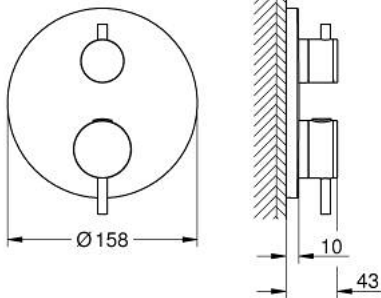

• طلاء GROHE LongLife

• GROHE QuickFix شمسة بعازل عمود مغطى وتركيب مخفي

• شمسة معدنية، تركيب عكسي بزواوية 6 درجات قابلة للتعديل

• رمز الدش والحمام المطبوع

• زر أمان GROHE SafeStop عند 38° م

• محدّد درجة الحرارة GROHE SafeStop Plus الاختياري عند 43° م أو 46° م مدرج

• GROHE AquaDimmer، صمام غلق/ محول مدمج

• مقابض معدنية

• without roughing-in set 35 600/35 604 (please order separately)

• أداء التدفق: المخرج B = 27 لتر/دقيقة، المخرج C = 30 لتر/دقيقة

ATRIO 24 359 DL0 خلاط بانيو ترموستاتي لمنفذين مع صمام قطع/ محول مدمج

2024 ليربأ - 2022 ربمفون، قطع الغيار

- 1: لوح تحميل (49080000 رقم الطلب.)
 - 2: مقبض تحكم في درجة الحرارة (49089DL0 رقم الطلب.)
 - 3: غطاء منقوب من المنتصف (49247DL0 رقم الطلب.)
 - 4: مقبض غلق (49090DL0 رقم الطلب.) Aquadimmer
 - 5: مقيد ماء (49084000 رقم الطلب.)
 - 6: قلب مضغوط ترموستاتي 3/4 بوصة (49028000 رقم الطلب.)
 - 7: صمام مانع للإرجاع (49085000 رقم الطلب.)
 - 8: عازل (48360000 رقم الطلب.)
 - 9: قلب GROHE TurboStat 3/4 بوصة* (49003000 رقم الطلب.)
 - 10: سدادات خدمة* (1405300M رقم الطلب.)
 - 11: موسع مقبس* (49059000 رقم الطلب.)
 - 12: مجموعه حماية من الطرد الرجعي* (14055000 رقم الطلب.) (EN1717)
 - 13: طقم تمديد عام لوحات ترموستات بمقبضين، 25 ملم* (14058000 رقم الطلب.)
- * إكسسوارات* اختيارية*