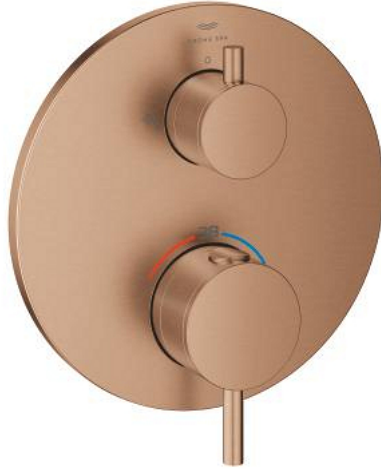

ATRIO 24 359 DL0 خلاط بانيو ترموستاتي لمنفذين مع صمام قطع/ محول مدمج

وصف المنتج:

• اللون: brushed warm sunset

• trim set for GROHE Rapido SmartBox (35 600/35 604)

• القلب المصغر GROHE TurboStat بالعنصر الحراري الشمعي

• طلاء GROHE LongLife

• GROHE QuickFix شمسة بعازل عمود مغطى وتركيب مخفي

• شمسة معدنية، تركيب عكسي بزواوية 6 درجات قابلة للتعديل

• رمز الدش والحمام المطبوع

• زر أمان GROHE SafeStop عند 38° م

• محدّد درجة الحرارة GROHE SafeStop Plus الاختياري عند 43° م أو 46° م مدرج

• GROHE AquaDimmer، صمام غلق/ محول مدمج

• مقابض معدنية

• without roughing-in set 35 600/35 604 (please order separately)

• أداء التدفق: المخرج B = 27 لتر/دقيقة، المخرج C = 30 لتر/دقيقة

ATRIO 24 359 DL0 خلاط بانيو ترموستاتي لمنفذين مع صمام قطع/ محول مدمج

2024 ليربأ - 2022 ربمفون، قطع الغيار

- 1: لوح تحميل (49080000 رقم الطلب.)
 - 2: مقبض تحكم في درجة الحرارة (49089DL0 رقم الطلب.)
 - 3: غطاء منقوب من المنتصف (49247DL0 رقم الطلب.)
 - 4: مقبض غلق (49090DL0 رقم الطلب.) Aquadimmer
 - 5: مقيد ماء (49084000 رقم الطلب.)
 - 6: قلب مضغوط ترموستاتي 3/4 بوصة (49028000 رقم الطلب.)
 - 7: صمام مانع للإرجاع (49085000 رقم الطلب.)
 - 8: عازل (48360000 رقم الطلب.)
 - 9: قلب GROHE TurboStat 3/4 بوصة* (49003000 رقم الطلب.)
 - 10: سدادات خدمة* (1405300M رقم الطلب.)
 - 11: موسع مقبس* (49059000 رقم الطلب.)
 - 12: مجموعه حماية من الطرد الرجعي* (14055000 رقم الطلب.) (EN1717)
 - 13: طقم تمديد عام لوحات ترموستات بمقبضين، 25 ملم* (14058000 رقم الطلب.)
- * إكسسوارات* اختيارية*