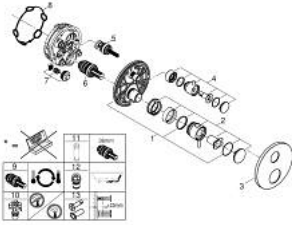

• GROHE AquaDimmer، صمام غلق/ محول مدمج

• مقابض معدنية

• without roughing-in set 35 600/35 604 (please order separately)

• أداء التدفق: المخرج B = 27 لتر/دقيقة، المخرج C = 30 لتر/دقيقة

## ATRIO 24 359 DC0 خلاط بانيو ترموستاتي لمنفذين مع صمام قطع/ محول مدمج

2024 ليربأ - 2021 ربوتكأ، قطع الغيار:

- 1: لوح تحميل (49080000 رقم الطلب).
  - 2: مقبض تحكم في درجة الحرارة (49089DC0 رقم الطلب).
  - 3: غطاء منقوب من المنتصف (49247DC0 رقم الطلب).
  - 4: مقبض غلق (49090DC0 رقم الطلب) Aquadimmer.
  - 5: مقيد ماء (49084000 رقم الطلب).
  - 6: قلب مضغوط ترموستاتي 3/4 بوصة (49028000 رقم الطلب).
  - 7: صمام مانع للإرجاع (49085000 رقم الطلب).
  - 8: عازل (48360000 رقم الطلب).
  - 9: قلب GROHE TurboStat 3/4 بوصة\* (49003000 رقم الطلب).
  - 10: سدادات خدمة\* (1405300M رقم الطلب).
  - 11: موسع مقبس\* (49059000 رقم الطلب).
  - 12: مجموعه حماية من الطرد الرجعي\* (14055000 رقم الطلب) (EN1717).
  - 13: طقم تمديد عام لوحات ترموستات بمقبضين، 25 ملم\* (14058000 رقم الطلب).
- \* إكسسوارات اختيارية\*