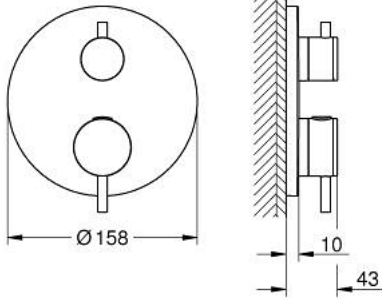

• طلاء GROHE LongLife

• GROHE QuickFix شمسة بعازل عمود مغطى وتركيب مخفي

• شمسة معدنية، تركيب عكسي بزاوية 6 درجات قابلة للتعديل

• رمز الدش والحمام المطبوع

• زر أمان GROHE SafeStop عند 38° م

• محدّد درجة الحرارة GROHE SafeStop Plus الاختياري عند 43° م أو 46° م مدرج

• GROHE AquaDimmer، صمام غلق/ محول مدمج

• مقابض معدنية

• without roughing-in set 35 600/35 604 (please order separately)

• أداء التدفق: المخرج B = 27 لتر/دقيقة، المخرج C = 30 لتر/دقيقة